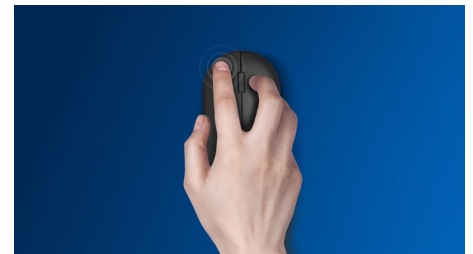

Knapper som tåler millioner av klikk

Holdbare knapper som tåler millioner av klikk

Utgivelsesdato
2022-02-22

Versjon: 3.0.1

12 NC: 8670 001 63088
EAN: 87 12581 76248 3

© 2022 Koninklijke Philips N.V.
Alle rettigheter forbeholdt.

Spesifikasjonene kan endres uten varsel. Varemerker tilhører Koninklijke Philips N.V. eller deres respektive eiere.

www.philips.com