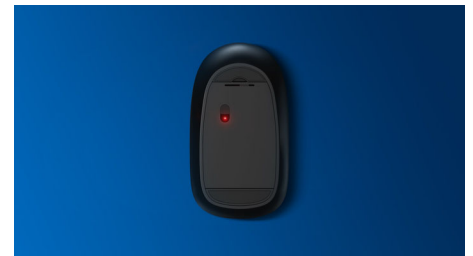

Jevn optisk sporing

Optisk sporing med høy oppløsning for jevn kontroll

Komfortabelt, ergonomisk design

Ergonomisk musedesign for komfortabel bruk