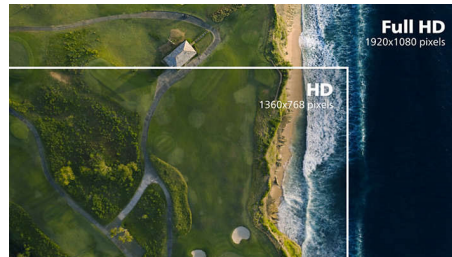

16:9 Full-HD Monitor

Bildqualität zählt. Herkömmliche Monitore bieten zwar Qualität, doch Sie erwarten mehr. Dieser Monitor verfügt über eine verbesserte Full-HD-Auflösung von 1.920 x 1.080. Mit Full-HD für klare Details mit hoher Helligkeit, unglaublichen Kontrasten und realistischen Farben können Sie realistische Bilder genießen.