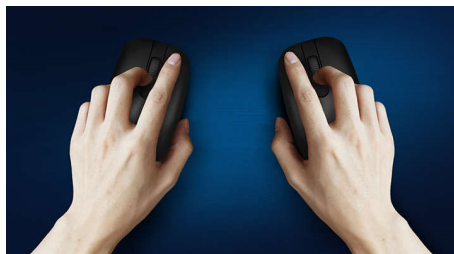

Belaidis paprastumas

- Stiprus 2,4 GHz ryšys, prijunkite ir pamirškite, belaidė, kad būtų paprasta

Klaviatūra skirta didžiausiam produktyvumui

- Pažįstamas klaviatūros išdėstymas, kad būtų paprasta spausdinti
- Žemo profilio mygtukai, kad patogiai, tyliai spausdintumėte
- Plono profilio dizainas puikiai atrodo ant stalo

Žemo profilio mygtukai, kad patogiai, tyliai spausdintumėte

Plono profilio dizainas

Plono profilio dizainas puikiai atrodo ant stalo

Sklandus optinis sekimas

Didelės raiškos optinis sekimas sklandžiam valdymui

Patogus, ergonomiškas dizainas

Patogus, ergonomiškas pelės dizainas tiesiog puikus

Abiem rankom skirtas pelės dizainas

Dėl abiem rankom skirtos formos bus patogu dirbti tiek dešine, tiek kaire ranka

SPT6324B/01