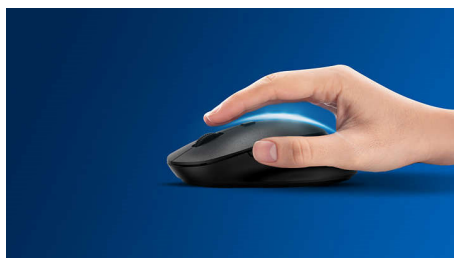

Žemo profilio mygtukai, kad patogiai, tyliai spausdintumėte

Plono profilio dizainas

Plono profilio dizainas puikiai atrodo ant stalo

Sklandus optinis sekimas

Didelės raiškos optinis sekimas sklandžiam valdymui

Patogus, ergonomiškas dizainas

Patogus, ergonomiškas pelės dizainas tiesiog puikus

Abiem rankom skirtas pelės dizainas

Dėl abiem rankom skirtos formos bus patogu dirbti tiek dešine, tiek kaire ranka

SPT6324B/01