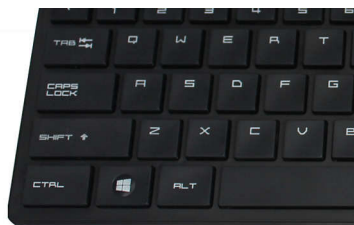

Belaidis paprastumas

- Stiprus 2,4 GHz ryšys, prijunkite ir pamirškite, belaidė, kad būtų paprasta

Klaviatūra skirta didžiausiam produktyvumui

- Pažįstamas klaviatūros išdėstymas, kad būtų paprasta spausdinti
- Žemo profilio mygtukai, kad patogiai, tyliai spausdintumėte
- Plono profilio dizainas puikiai atrodo ant stalo

PHILIPS

Klaviatūros ir pelės derinys
3 mygtukai 2,4 GHz belaidė, Optinis jutiklis

Ypatybės

Pažįstamas klaviatūros išdėstymas

Pažįstamas klaviatūros išdėstymas, kad būtų paprasta spausdinti

Tylus spausdinimas

Žemo profilio mygtukai, kad patogiai, tyliai spausdintumėte

Plono profilio dizainas

Plono profilio dizainas puikiai atrodo ant stalo

Sklandus optinis sekimas

Didelės raiškos optinis sekimas sklandžiam valdymui

Patogus, ergonomiškas dizainas

Patogus, ergonomiškas pelės dizainas tiesiog puikus

Abiem rankom skirtas pelės dizainas

Dėl abiem rankom skirtos formos bus patogu dirbti tiek dešine, tiek kaire ranka

SPT6324B/01