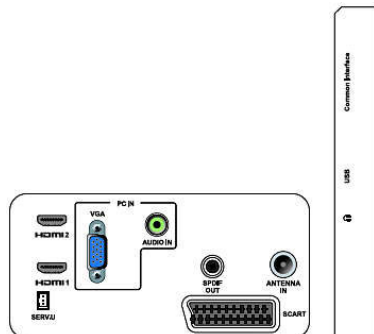

Zvuk

- Izlazna snaga (RMS): 6 W (3 W + 3 W)
- Napredne značajke zvuka: Smart Sound, Surround
- Sustav zvuka: Mono, Stereo, Nicam Stereo

Postavljen uz zid

- Nagib: 0/+15 stupanj

Snaga

- Mrežno napajanje: 100 – 240 V, 50 – 60 Hz
- Isključeno: 0,3 W (uobičajeno)
- Uključeno: 30 W (uobičajeno) / 45 W (maksimalno)
- Stanje pripravnosti: 0,3 W (uobičajeno)
- Temperatura okoline: 5 °C do 40 °C

Podržana rezolucija zaslona

- Računalni formati: Optimalni 1920 x 1080, 60 Hz
- Video formati: 480i, 60Hz, 480p, 60 Hz, 576i, 50 Hz, 576 p, 50 Hz, 720p, 50, 60 Hz, 1080i, 50, 60 Hz, 1080p, 24, 50, 60 Hz

Dimenzije

- Proizvod s postoljem (mm): 511 x 368 x 174 mm
- Pakiranje u mm (Š x V x D): 565 x 434 x 116 mm
- Proizvod bez postolja (mm): 511 x 317 x 47 mm

Masa

- Proizvod s ambalažom (kg): 4,85 kg
- Proizvod s postoljem (kg): 3,58 kg
- Proizvod bez postolja (kg): 3,35 kg

Tjuner / Prijem / Prijenos

- Antenski ulaz: 75 ohm koaksijalni (IEC75)
- Frekvencijski pojas tunera: Hyperband, S-kanal, UHF, VHF
- TV sustav: PAL I, PAL B/G, PAL D/K, SECAM B/G, SECAM D/K, SECAM L/L'
- Reprodukcijski videozapisa: NTSC, PAL, SECAM
- Zaslon s tunerom: PLL
- Digitalni televizor: DVB-C, DVB-T
- MPEG-2, MPEG-4 podrška
- CI/CI+: da (podržava standard CI+)
- MHEG-5

Dodatna oprema

- Dodatna oprema u kompletu: Kabel za napajanje, Daljinski upravljač (s baterijom), Kratke upute za korisnike, Korisnički priručnik, VGA kabel

Datum izdavanja
2024-03-22

Versija: 1.0.1

EAN: 87 12581 66898 3

© 2024 Koninklijke Philips N.V.
Sva prava pridržana.

Specifikacije su podložne promjeni bez prethodne obavijesti. Trgovačke marke su u vlasništvu tvrtke Koninklijke Philips N.V. ili njihovih odgovarajućih vlasnika.

www.philips.com