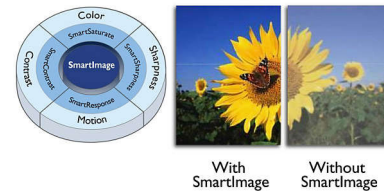

Multimedija putem USB veze

USB priključak omogućava pristup jpeg fotografijama, MP3 glazbi i datotekama s videozapisima na većini USB memorijskih uređaja (USB uređaj za pohranu). Priključite USB uređaj u utor na bočnoj strani monitora i pristupajte multimedijским sadržajima pomoću

jednostavnog preglednika sadržaja na zaslonu. Sada možete pregledati svoje videozapise, fotografije i glazbu.

SmartContrast 20 000 000:1

Želite ravni LCD zaslon s najvišim kontrastom i najživopisnijom slikom. Napredna tehnologija obrade video signala tvrtke Philips u kombinaciji s jedinstvenom tehnologijom ekstremnog zatamnjivanja i pojačavanja pozadinskog osvjetljenja rezultira živopisnom slikom. SmartContrast povećava kontrast, uz iznimnu razinu crne boje i precizan prikaz tamnih nijansi i boja. Stvara jasnu, realističnu sliku visokog kontrasta i živih boja.

SmartPicture

SmartPicture je ekskluzivna vrhunska tehnologija tvrtke Philips koja omogućava analizu sadržaja prikazanog na zaslonu i pruža optimizirane radne značajke zaslona. Korisniku prilagođeno sučelje omogućava odabir raznih načina rada kao što su Office (ured), Image (slika), Entertainment (zabava), Economy (ekonomičnost) i slično, u skladu s primjenom. Na temelju odabira, SmartPicture dinamično optimizira kontrast, zasićenost boje te oštrinu slike i videozapisa radi postizanja najboljih radnih značajki zaslona. Način rada Economy