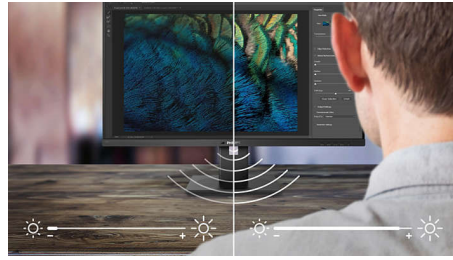

PowerSensor

Technológia PowerSensor predstavuje zabudovaný snímač prítomnosti osôb, ktorý vysiela a prijíma neškodné infračervené signály a pomocou nich určuje, či je prítomný používateľ. Automaticky znižuje jas monitora, keď sa používateľ vzdiali od pracovného stola, čím znižuje náklady na energiu až o 80 percent a predlžuje životnosť monitora

Zostaňte v kontakte vďaka webovej kamere

Zabudovaná 2-megapixelová kamera s kvalitným, jasným a ostrým obrazom vám umožní zostať v kontakte s vašou rodinou aj priateľmi. Citlivý mikrofón zabezpečí zreteľný prenos vášho hlasu. Jasný zvuk môžete počuť buď pomocou zabudovaných stereofónnych reproduktorov, alebo pomocou slúchadiel, ktoré vám umožnia vychutnať si rozhovory v súkromí. Toto jednoduché zabudované riešenie zaručí, že sa už viac nebudete musieť trápiť s inštaláciou kamery ani mikrofónu.