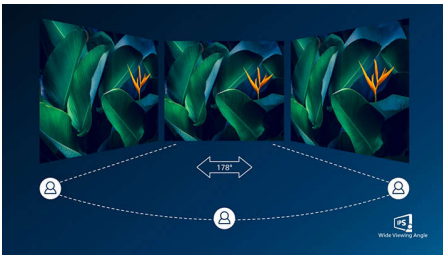

この新しいフィリップス E Line USB-C モニターは、美しさと機能性の両方を兼ね備えています。USB-C ケーブル 1 本で、画面を拡大して外部モニターに表示したり、スマートフォンを充電することもできます。

ユーザーにやさしい設計

- HDMI による汎用的なデジタル接続
- 活字を読むのに最適な EasyRead モード
- 目の疲れを軽減するちらつき防止テクノロジー
- 目に優しいローブルーモード

ケーブル 1 本で USB-C 接続

- 画面を拡大して、ケーブル 1 本でデバイスを充電

優れた画質

- リッチブラック（混色の黒）の細部の表示に対応する SmartContrast
- 細部までくっきり再現する 16:9 フル HD ディスプレイ
- IPS LED ワイド表示テクノロジーで画像と色を正確に表現
- ゲーマー用に最適化された SmartImage ゲームモード

特長

USB-C 接続

このフィリップスモニターは、USB 電源供給規格（USB Power Delivery）に準拠した USB-C コネクターを内蔵しています。インテリジェントで柔軟性に優れた電源管理によって、USB-C ケーブル 1 本でモニターから直接対応デバイスへ電源供給が可能です。スリムで裏表の区別のない USB-C で簡単に接続できるため、ノート PC で高解像度ビデオを視聴できます。

IPS テクノロジー

IPS ディスプレイは、178/178 度の超広視野角を実現する先進テクノロジーを採用し、ほぼどの角度からでもディスプレイを見ることができます。IPS ディスプレイは、標準的な TN パネルと異なり、画像を鮮やかな色彩でくっきりと表示します。このため、写真、映画、ウェブの閲覧だけでなく、色の正確性や一貫した明るさを常に求める専門用途にも最適です。

16:9 フル HD ディスプレイ

仕様

画像／表示

パネルサイズ: 23.8 インチ／60.5 cm

縦横比: 16:9

液晶パネルの種類: IPS テクノロジー

バックライトの種類: W-LED システム

ピクセルピッチ: 0.2745 x 0.2745 mm

明るさ: 250 cd/m²