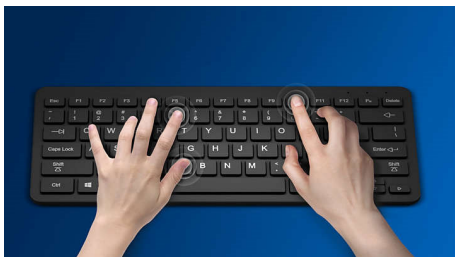

Hlavné prvky

Odolnosť pri stláčaní kláves

Odolné klávesy vydržia milióny stlačení