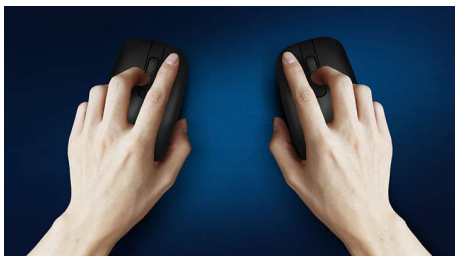

Bezdrôtová jednoduchosť

- Jednoduché používanie vďaka silnému 2,4 GHz bezdrôtovému pripojeniu, na ktoré po zapojení môžete hneď zabudnúť

Klávesnica navrhnutá pre maximálnu produktivitu

- Známe rozloženie pre jednoduché písanie
- Nízko profilové klávesy pre pohodlné tiché písanie
- Dizajn so štíhlym profilom bude vyzerať skvele na vašom stole

Dizajn myši vhodný do oboch rúk

Tvar vhodný do oboch rúk dobre padne do ľavej aj pravej ruky

Pohodlná ergonomická konštrukcia

Pohodlný ergonomický dizajn, vďaka ktorému myš skvele padne do ruky

Známe rozloženie klávesnice