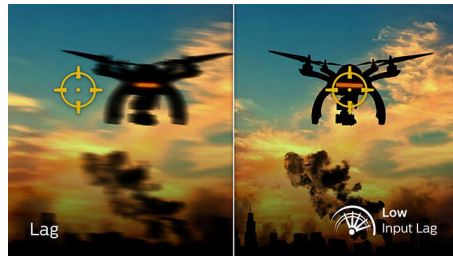

Lite etterslep

Etterslepet er tiden som går fra du utfører noe på en tilkoblet enhet, til du ser resultatet på skjermen. Med lite etterslep reduseres tidsforsinkelsen som kan oppstå når du angir en kommando fra enheten til skjermen. Dette forbedrer opplevelsen av spill med plutselige bevegelser, spesielt for de som spiller raske og konkurransebaserte spill.