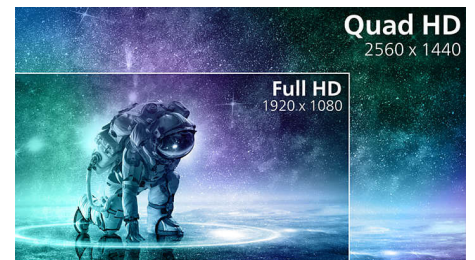

Crystalclear-bilder

Disse Philips-skjermene leverer Crystal Clear, Quad HD-bilder med 2560 x 1440 eller 2560 x 1080 piksler. Disse nye skjermene bruker paneler med høy ytelse og pikseltetthet. Dette er et resultat av kilder med høy båndbredde som USB-C, DisplayPort eller HDMI. Slik gir disse skjermene liv til bilder og grafikk. Enten du stiller profesjonelle krav til detaljert informasjon i løsninger med datamaskinassistert konstruksjon og produksjon, du bruker programmer med 3D-grafikk eller du er en finansseksperter som arbeider i enorme arbeidsark, gir Philips-skjermene deg Crystal Clear-bilder.