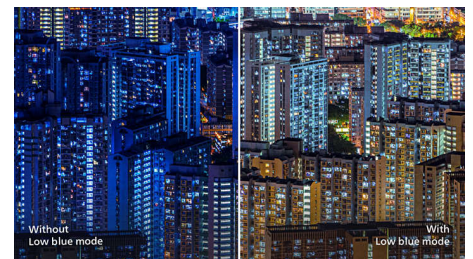

LowBlue-modus

Onderzoek heeft aangetoond dat de blauwe lichtstralen met een korte golflengte van LED-displays, net als ultravioletstralen, na een tijdje uw ogen kunnen beschadigen en uw gezichtsvermogen kunnen aantasten. De LowBlue-modus van Philips is ontwikkeld voor uw welzijn en maakt gebruik van slimme softwaretechnologie om schadelijk blauw licht met een korte golflengte te verminderen.