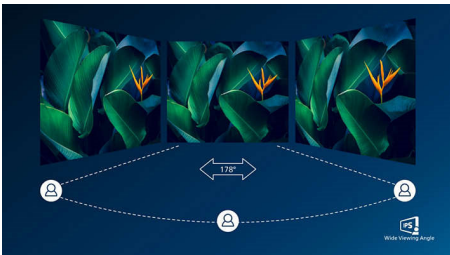

IPS-technologie

IPS-schermen maken gebruik van een geavanceerde technologie waardoor u kunt genieten van een extra brede kijkhoek van 178/178 graden. Hierdoor kunt u het scherm vanuit bijna elke hoek zien. De IPS-schermen bieden, in tegenstelling tot de normale TN-panelen, scherpe beelden met levendige kleuren. Niet alleen ideaal voor het bekijken van foto's, het afspelen van films en het surfen op internet, maar ook voor professionele toepassingen waarbij kleurnauwkeurigheid en constante helderheid zeer belangrijk is.

Ultradunne rand

De nieuwe Philips-schermen hebben zeer smalle randen die zorgen voor minimale afleiding en een maximale kijkgrootte. Deze schermen zijn bij uitstek geschikt voor opstellingen met meerdere schermen zoals bij gaming, grafisch ontwerp of professionele toepassingen. Dankzij de zeer smalle rand hebt u het gevoel dat u één groot scherm gebruikt.