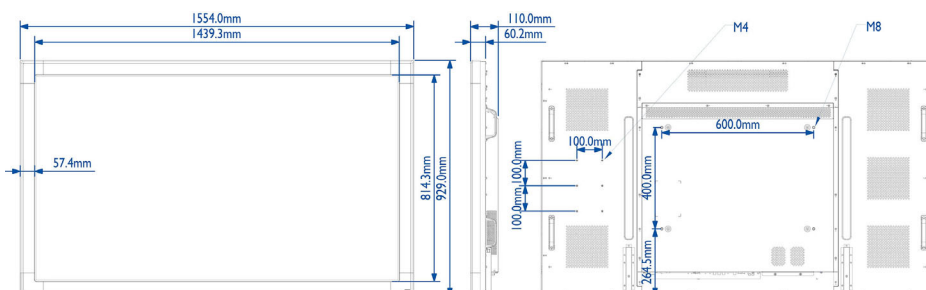

Podporované rozlíšenie displeja

- Počítačové formáty: 640 x 480, 60, 67, 72, 75 Hz, 800 x 600, 56, 60, 72, 75 Hz, 1024 x 768, 60 Hz, 1280 x 768, 60 Hz, 1280 x 800, 60 Hz, 1 280 x 1024, 60 Hz, 1360 x 768, 60 Hz, 1366 x 768, 60 Hz, 1440 x 900, 60 Hz, 1600 x 1200 pri 60 Hz, 1920 x 1080, 60 Hz, 1920 x 1200, 60 Hz
- Formáty videa: 480i, 60 Hz, 480p, 60 Hz, 576p, 50 Hz, 576i, 50 Hz, 720p, 50, 60 Hz, 1 080i, 50, 60 Hz, 1080p, 50, 60 Hz

Rozmery

- Inteligentný vkladací držiak: 100 x 200 mm, 100 x 100 mm
- Šírka prístroja: 1554 mm
- Hmotnosť výrobku: 65,6 kg
- Výška prístroja: 929 mm
- Hĺbka prístroja: 110 mm
- Upevnenie na stenu: 600 x 400 mm
- Šírka rámu: 57,4 mm

Prevádzkové podmienky

- Rozsah teploty (prevádzkový): 5 – 40 °C
- MTBF: 50 000 hodina(y)
- Relatívna vlhkosť: 20 – 80 %

Príslušenstvo

- Dodávané príslušenstvo: Napájací kábel striedavého prúdu (AC), VGA kábel, RS232 kábel, USB kábel, Diaľkové ovládanie, Batérie pre diaľkové ovládanie, Stručná príručka spustenia, Používateľská príručka na disku CD-ROM

Rozličné

- Jazyky ponuky na obrazovke: Angličtina, Francúzština, Nemčina, Taliančina, Poľština, Turečtina, Španielčina, Ruština, Zjednodušená čínština, Tradičná čínština
- Záruka: 3-ročná záruka
- Regulačné schválenia: CE, CCC, FCC, trieda B, UL/cUL, RoHS, EPA, CB, C-Tick, EAC, EMF, KUCAS, SASO

Dátum vydania
2024-04-05

Verzia: 3.1.1

EAN: 87 12581 70304 2

© 2024 Koninklijke Philips N.V.
Všetky práva vyhradené.

Autor si vyhradzuje právo zmeny špecifikácií bez oznámenia. Ochranné známky sú majetkom Koninklijke Philips N.V. alebo ich príslušných vlastníkov.

www.philips.com