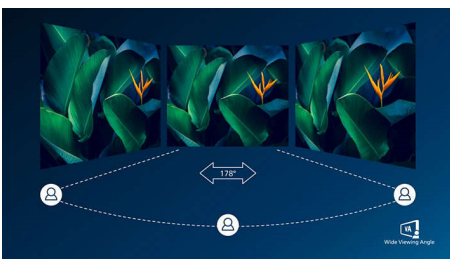

Écran VA

Grâce à sa technologie d'alignement vertical multi-domaine avancé, l'écran LED VA Philips

vous offre des niveaux de contraste statique extrêmement élevés, pour des images éclatantes. Bien que parfaitement adapté aux applications de bureau standard, ce sont les photos, la navigation sur le Web, les films, les jeux et les applications graphiques exigeantes qui le révèlent. Sa technologie de gestion optimisée des pixels permet un très grand angle de vue de 178/178 degrés, pour des images ultra-nettes.