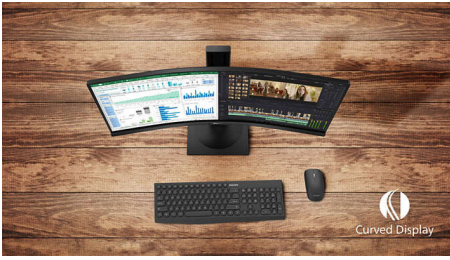

Des fonctionnalités conçues pour vous

- Connexion DisplayPort pour une image exceptionnelle
- HDMI, pour une connectivité numérique universelle
- Enceintes stéréo intégrées pour du pur multimédia
- Technologie sans scintillement permettant de réduire la fatigue oculaire
- Mode LowBlue pour une productivité préservant les yeux
- Écran à cadre fin pour des raccords parfaits

Design courbe inspiré par le monde qui nous entoure

- Écran incurvé pour une expérience plus immersive

Qualité d'image exceptionnelle

- Écran Full HD 16/9 pour des images nettes et détaillées
- L'écran VA affiche des images impressionnantes avec un grand angle de vue
- Ultra Wide-Color offre une palette de couleurs plus large, pour une image éclatante
- Excellent gameplay avec la technologie AMD FreeSync™

PHILIPS

Caractéristiques

Écran incurvé

Les moniteurs de bureau sont destinés à un usage personnel, ce qui rend un design courbe parfaitement adapté. L'écran incurvé offre une immersion subtile et agréable en vous plaçant au centre du bureau.

rafraîchissement élevé et à un temps de réponse ultra-rapide.

Cadre ultra-fin

Le nouveau moniteur Philips est doté d'un cadre ultra-fin réduisant les distractions au minimum, pour un affichage aussi grand que possible. Particulièrement adapté à une installation multi-écran ou en mosaïque, que ce soit pour des jeux, du graphisme ou des applications professionnelles, l'écran à cadre ultra-fin vous donnera l'impression d'utiliser un seul grand écran.