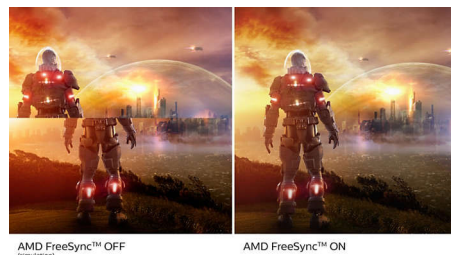

Un gameplay ultra-fluide

Vos jeux ne devraient pas se résumer à un choix entre un gameplay irrégulier et des images saccadées. Le nouveau moniteur Philips vous évite ces soucis. L'affichage est fluide et exempt d'artefacts, à pratiquement n'importe quelle fréquence d'images, grâce à la technologie AMD FreeSync™, à un taux de

rafraîchissement élevé et à un temps de réponse ultra-rapide.