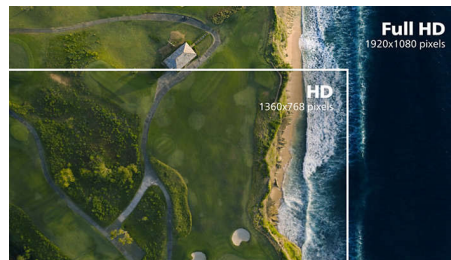

Écran Full HD 16/9

La qualité de l'image a une importance capitale. Les écrans classiques sont de bonne qualité, mais vous attendez plus. Cet écran Full HD offre une résolution de 1 920 x 1 080. Il offre un rendu fidèle des images grâce à une précision des détails allié à une luminosité élevée, à un contraste incroyable et à des couleurs réalistes.