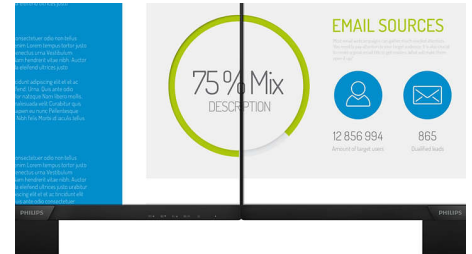

Cadre ultra-fin

Le nouveau moniteur Philips est doté d'un cadre ultra-fin réduisant les distractions au minimum, pour un affichage aussi grand que possible. Particulièrement adapté à une installation multi-écran ou en mosaïque, que ce soit pour des jeux, du graphisme ou des applications professionnelles, l'écran à cadre ultra-fin vous donnera l'impression d'utiliser un seul grand écran.