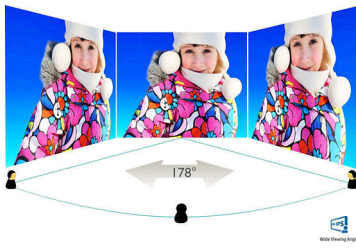

Kenmerken

AH-IPS-technologie

AH-IPS-schermen maken gebruik van een geavanceerde technologie waardoor u kunt genieten van een extra brede kijkhoek van 178/178 graden. Hierdoor kunt u het scherm vanuit bijna elke hoek zien. De AH-IPS-schermen bieden, in tegenstelling tot de normale TN-panels, scherpe beelden met levendige kleuren. Niet alleen ideaal voor het bekijken van foto's, het afspelen van films en het surfen op internet, maar ook voor professionele toepassingen waarbij kleurnauwkeurigheid en constante helderheid zeer belangrijk is.

SmartControl Lite

SmartControl Lite is de nieuwste monitorbeheerssoftware voor gebruikersinterfaces. Via de 3D-pictogrammen kunnen gebruikers de meeste monitorvariabelen met de muis afstellen, zoals kleur, helderheid, schermkalibratie, multimedia, ID-beheer enz.