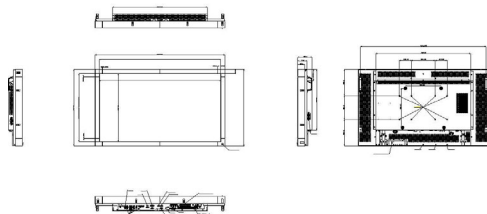

Podržana rezolucija zaslona

- Računalni formati: 640 x 480, 60, 67, 72, 75 Hz, 800 x 600, 56, 60, 72, 75 Hz, 1024 x 768, 60 Hz, 1280 x 768, 60 Hz, 1280 x 800, 60 Hz, 1280 x 1024, 60 Hz, 1360 x 768, 60 Hz, 1366 x 768, 60 Hz, 1440 x 900, 60 Hz, 1600 x 1200, 60 Hz, 1920 x 1080, 60 Hz, 1920 x 1200, 60 Hz
- Video formati: 480i, 60Hz, 480p, 60 Hz, 576 p, 50 Hz, 576i, 50 Hz, 720p, 50, 60 Hz, 1080i, 50, 60 Hz, 1080p, 50, 60 Hz

Dimenzije

- Debljina prednje ploče: 35,3 mm / 1,39 inča
- Širina uređaja: 1091 mm
- Masa proizvoda: 26 kg
- Visina uređaja: 646 mm
- Dubina uređaja: 120 mm
- Postavljena širina (inči): 43,0 inča
- Postavljena visina (inči): 25,4 inča
- Zidni nosač: 200 x 200 mm, 400 x 200 mm
- Postavljena dubina (inči): 4,7 inča
- Masa proizvoda (lb): 57,3 lb

Uvjeti rada

- Raspon temperature (rada): 0 - 40 °C
- MTBF: 50 000 sat(i)
- Relativna vlažnost: 5 - 90 %

Dodatna oprema

- Dodatna oprema u kompletu: Daljinski upravljač, Baterije za daljinski upravljač, AC mrežni kabel, VGA kabel, Vodič za korisnike na CD-ROM-u, Kratke upute za korisnike
- Dodatna oprema (opcija): Fiksni nosač za montažu na zid, Prilagodljivi nosač za montažu na zid, Montaža na strop
- Postavljen uz zid: BM04642

Razno

- Ploča: metalik antracit
- Jezici prikaza na zaslonu: Engleski, Francuski, Njemački, Talijanski, Poljski, Turski, Ruski, Pojednostavljeni kineski
- Jamstvo: Europa / Sjeverna Amerika: 3 godine
- Odobrenja prema propisima: CE, FCC, klasa B, UL/cUL, CCC, C oznaka, RoHS

Datum izdavanja
2024-03-27

Verzija: 4.3.2

EAN: 87 12581 61901 5

© 2024 Koninklijke Philips N.V.
Sva prava pridržana.

Specifikacije su podložne promjeni bez prethodne obavijesti. Trgovačke marke su u vlasništvu tvrtke Koninklijke Philips N.V. ili njihovih odgovarajućih vlasnika.

www.philips.com