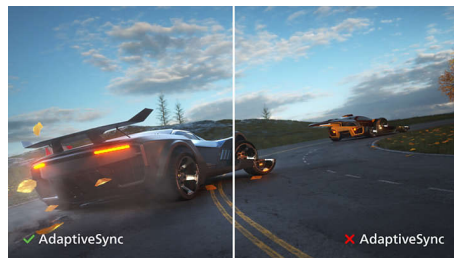

Tehnologie de sincronizare adaptivă

Jocurile nu ar trebui să presupună o alegere între redare sacadată și cadre întrerupte. Obține performanțe fluide, fără artefacte, practic la orice rată de cadre cu tehnologia de sincronizare adaptivă, reîmprospătarea lină și rapidă și timpul de răspuns ultrarapid.