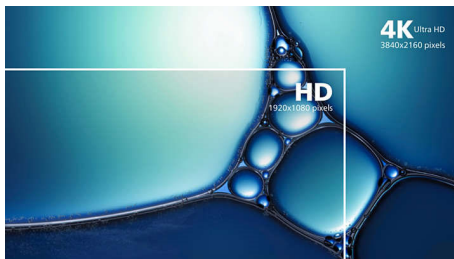

- Ambiglow intensifică divertismentul cu un halou de lumină
- Sunet îmbunătățit cu DTS Sound™

Extinde-ți experiența de vizionare

- Rezoluție 4K UHD UltraClear (3840x2160) pentru precizie
- Gamă de culori mai largă Ultra Wide-Color pentru o imagine vie
- DisplayHDR 600 pentru elemente vizuale excelente

PHILIPS

Afișaj 4K HDR cu Ambiglow
Momentum 32 (diagonală de 31,5"/80 cm), 3840 x 2160 (4K UHD)

326M6VJRM/00

Repere

Rezoluție 4K UHD UltraClear

Aceste afișaje Philips utilizează panouri de înaltă performanță pentru a oferi imagini cu rezoluție UltraClear, 4K UHD (3840 x 2160). Fie că ești un specialist exigent care necesită informații extrem de detaliate pentru soluții CAD, utilizezi aplicații grafice 3D sau ești un expert financiar care lucrează pe foi de calcul enorme, afișajele Philips îți vor trezi la viață imaginile și elementele grafice.