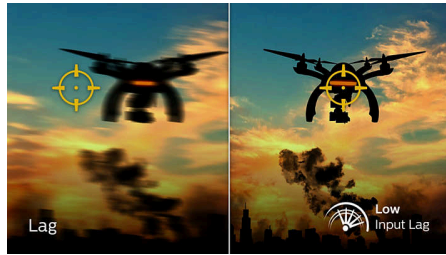

Lav indgangsforsinkelse

Indgangsforsinkelsen er den tid, som forløber mellem udførelsen af en handling med tilsluttede enheder og det at se resultatet på skærmen. Lav indgangsforsinkelse reducerer tidsforsinkelsen mellem indtastningen af en kommando fra enhederne til skærmen og giver særligt forbedret afspilning af videospil, der er følsomme over for ryk, hvilket især er vigtigt for dem, som spiller hurtige og konkurrencebaserede spil.