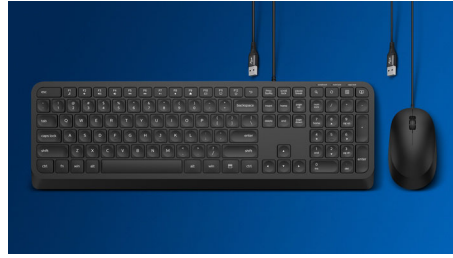

Plug-and-play

Просте дротове з'єднання USB з функцією Plug-and-play