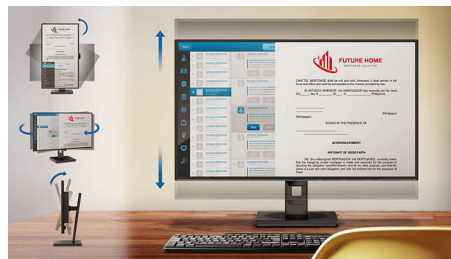

## PowerSensor

Technológia PowerSensor predstavuje zabudovaný snímač prítomnosti osôb, ktorý vysiela a prijíma neškodné infračervené signály a pomocou nich určuje, či je prítomný používateľ. Automaticky znižuje jas monitora, keď sa používateľ vzdiali od pracovného stola, čím znižuje náklady na energiu až o 80 percent a predlžuje životnosť monitora

## Technológia IPS

IPS

TN

Displeje IPS využívajú pokročilú technológiu, ktorá poskytuje výnimočne široké zorné uhly 178/178 stupňov, takže displej je možné sledovať z prakticky ľubovoľného uhla – dokonca aj v režime otočenia o 90 stupňov! Na rozdiel od štandardných panelov TN prinášajú displeje IPS mimoriadne svieži obraz so živými farbami, takže sú ideálne nielen na fotografie, filmy a prehľadávanie webu, ale aj na profesionálne aplikácie, ktoré po celú dobu vyžadujú presnosť farieb a konzistentný jas.

## SmartErgoBase

SmartErgoBase je podstavec monitora, ktorý poskytuje pohodlie ergonomického displeja aj praktické usporiadanie káblov. Vďaka možnosti nastavenia výšky, sklopenia, naklonenia a otočenia základne je tento monitor používateľsky prívetivý, umožňuje maximálne pohodlie pri sledovaní a dokáže zmierniť fyzickú námahu pri celodennej práci. Obsahuje systém na usporiadanie káblov, ktorý obmedzí neporiadok a udržiava pracovné miesto uhlľadné a profesionálne.