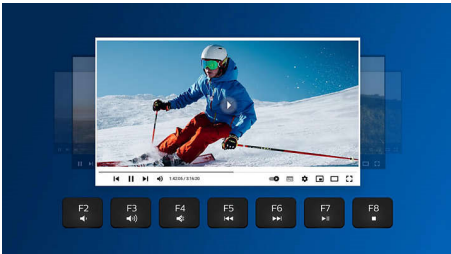

prečaci za multimediju

Praktični prečaci za multimediju omogućavaju jednostavno prebacivanje na glazbu, glasnoću ili

reprodukciju videozapisa jednostavnim pritiskom tipke.

Inteligentna štednja energije

Zahvaljujući funkciji za inteligentnu štednju energije, ovaj kombinirani uređaj može prijeći u stanje pripravnosti, čime šteti energiju kad nije u upotrebi.