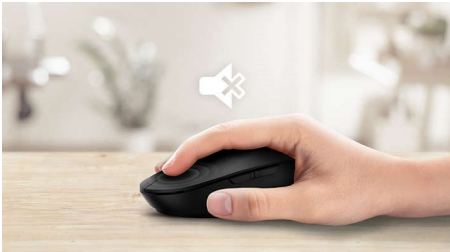

Sunetul de clic a fost redus

Oferă aceeași senzație de clic fără zgomotul de clic, permițându-ți să te concentrezi mai bine asupra muncii.