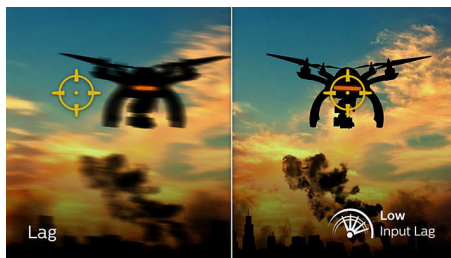

Χαμηλή καθυστέρηση εισόδου

Η καθυστέρηση εισόδου είναι το χρονικό διάστημα που μεσολαβεί μεταξύ της εκτέλεσης μιας ενέργειας με τις συνδεδεμένες συσκευές και την προβολή του αποτελέσματος στην οθόνη. Η χαμηλή καθυστέρηση εισόδου μειώνει τον χρόνο καθυστέρησης μεταξύ της εισαγωγής μιας εντολής από τις συσκευές προς την οθόνη και βελτιώνει σε σημαντικό βαθμό την αίσθηση ενώ παίζετε παιχνίδια με ευαισθησία στις απότομες κινήσεις, ιδιαίτερα σημαντικό χαρακτηριστικό για όσους παίζουν γρήγορα και ανταγωνιστικά παιχνίδια.

27M1N3500LS/01