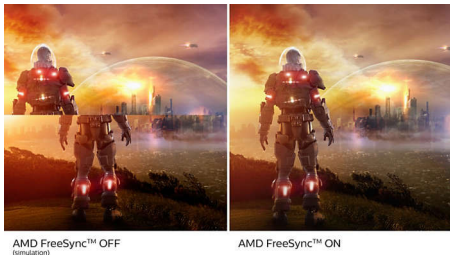

Οθόνη παιχνιδιού Quad HD
Εννία 3000 27" (68,5 εκ.), 2560 x 1440 (QHD)

Χαρακτηριστικά

AMD FreeSync™ Premium

Η αστάθεια παιχνιδιού και τα κατεστραμμένα καρέ δεν αρμολίζουν στο gaming. Η τεχνολογία AMD FreeSync™ Premium προσφέρει στους σοβαρούς παίκτες μια ομαλή εμπειρία παιχνιδιού χωρίς διακοπές και τρεμόπαιγμα, σε κορυφαία απόδοση. Δεν υπάρχουν συμβιβασμοί, το παιχνίδι έχει σίγουρα υψηλό ρυθμό ανανέωσης, χαμηλή αντιστάθμιση ρυθμού καρέ και χαμηλό χρόνο αναμονής.