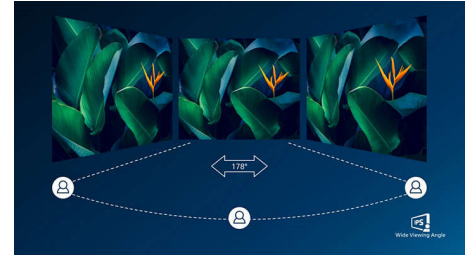

technologiu na redukovanie škodlivého modrého svetla s krátkymi vlnami.

Režim EasyRead

Režim EasyRead prináša zážitok ako pri čítaní z papiera

SmartErgoBase

SmartErgoBase je podstavec monitora, ktorý poskytuje pohodlie ergonomického displeja aj praktické usporiadanie káblov. Môžete ho sklopiť, nakloniť a otočiť do rozličných uhlov na zabezpečenie maximálneho pohodlia. Výškovonastaviteľný stojan zaručuje optimálnu úroveň sledovania, čím znižuje fyzickú námahu pri celodennej práci, zatiaľ čo usporiadanie káblov vám pomôže vyhnúť sa zamotaným káblom a udržať pracovné miesto úhľadné a profesionálne.

Vstavané stereo reproduktory

Pár vysokokvalitných stereo reproduktorov zabudovaných do zobrazovacieho zariadenia. Môžu byť viditeľné pri ich nasmerovaní dopredu, alebo skryté po ich nasmerovaní

nadol, nahor, dozadu atď. v závislosti od modelu a tvaru.

Technológia IPS

Displeje IPS využívajú pokročilú technológiu, ktorá poskytuje výnimočne široké zorné uhly 178/178 stupňov, takže displej je možné sledovať z prakticky ľubovoľného uhla – dokonca aj v režime otočenia o 90 stupňov! Na rozdiel od štandardných panelov TN prinášajú displeje IPS mimoriadne svieži obraz so živými farbami, takže sú ideálne nielen na fotografie, filmy a prehľadávanie webu, ale aj na profesionálne aplikácie, ktoré po celú dobu vyžadujú presnosť farieb a konzistentný jas.