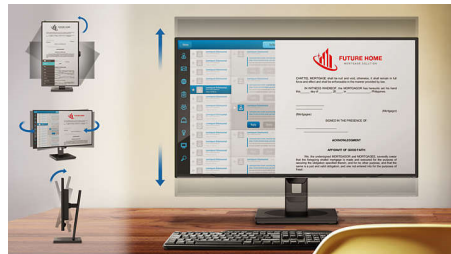

technologiu na redukovanie škodlivého modrého svetla s krátkymi vlnami.

Režim EasyRead

Režim EasyRead prináša zážitok ako pri čítaní z papiera

SmartErgoBase

SmartErgoBase je podstavec monitora, ktorý poskytuje pohodlie ergonomického displeja aj praktické usporiadanie káblov. Môžete ho sklopiť, nakloniť a otočiť do rozličných uhlov na zabezpečenie maximálneho pohodlia. Výškovonastaviteľný stojan zaručuje optimálnu úroveň sledovania, čím znižuje fyzickú námahu pri celodennej práci, zatiaľ čo usporiadanie káblov vám pomôže vyhnúť sa zamotaným káblom a udržať pracovné miesto úhľadné a profesionálne.