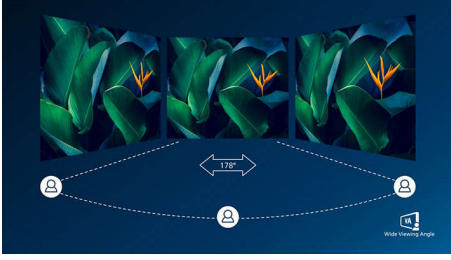

悅目

- EasyRead 模式帶來彷彿如紙上閱讀的體驗
- 不閃爍技術減少雙眼疲勞
- LowBlue 模式讓眼睛在工作時感覺舒適

體驗逼真的多媒體效果

- DisplayPort 連接帶來精彩的畫面
- HDMI 可用於通用數碼連接
- 多媒體專用內置立體聲喇叭

每一次一流畫質

- SmartImage 預設提供簡易優化圖像設定
- VA 顯示器帶來精彩的圖像和寬闊可視角度
- 利用適配同步 (Adaptive Sync) 技術，獲得更輕鬆流暢的動作體驗
- Quad HD 2560 x 1440 像素的超高清圖像

PHILIPS

LCD 顯示器

V 系列 27 吋 (68.6 厘米) , 2560 x 1440 (QHD)

產品特點

VA 顯示器

Philips VA LED 顯示採用進階多域垂直調準技術，為您提供超高且穩定的對比率，呈現更逼真亮麗的圖像。輕鬆應付標準辦公室應用，更特別適合相片、網絡瀏覽、電影、遊戲和高需求的圖形應用；更備有最佳的像素管理技術，帶給您 178/178 度超闊可視角度，顯示清脆細膩的圖像。

超高清圖像

這款 Philips 顯示器可呈現超高清 Quad HD 2560x1440 或 2560x1080 像素圖像。這款全新的顯示器運用高密度像素數的高效面板，配合 USB-C、Displayport、HDMI 等高頻寬來源，使您的圖像及圖形栩栩如生。無論是您的專業工作需要 CAD-CAM 解決方案的極致細緻資訊、使用 3D 圖形應用程式，還是處理大型試算表的金融精靈，Philips 顯示器同樣為您呈現超高清圖像。

DisplayPort 連接

DisplayPort 是由電腦連接到顯示器的數碼連結，毋需任何轉換。它的能力比 DVI 高，能全面支援長達 15 米的電線及高達每秒 10.8 Gbps 的資料傳輸速率。在高效能和零延遲的情況下，您會得到最快的成像及畫面刷新率 - 令 DisplayPort 不單在一般辦公室或家居使用，即使在高要求的遊戲及電影，以至影像編輯等用途上都是最佳選擇；使用多款轉駁器也能保持互通性。