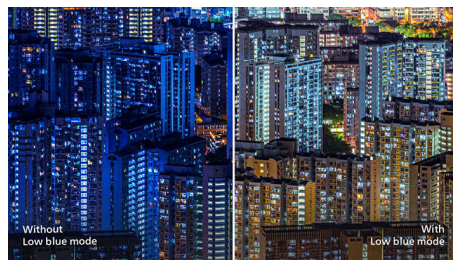

LowBlue 模式

研究顯示紫外線能損害眼睛，而長期接觸 LED 螢幕的短波長藍光會損害雙眼及影響視力。為健康而設的 Philips LowBlue 模式設

275V8LA/69

定，使用智能軟件技術以減低短波長藍光對眼睛的傷害。