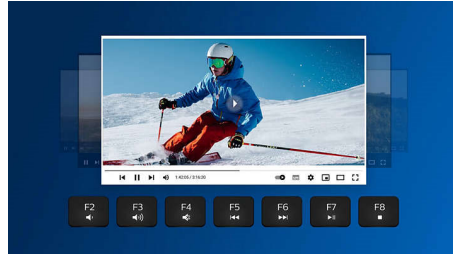

### Design ergonomico per una maggiore comodità

Il design ergonomico del mouse offre un comfort elevato

### tasti di scelta rapida multimediali

Grazie ai tasti di scelta rapida multimediali puoi riprodurre musica, video e regolare il volume con un semplice clic.