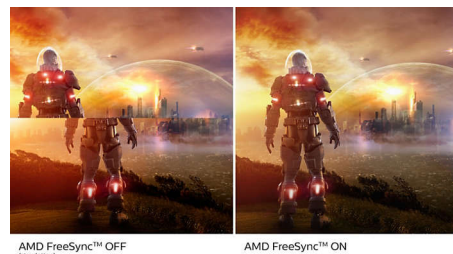

Ultrasmidigt spel

Spel ska inte vara ett val mellan till hackigt spelupplägg eller trasiga bildramar. Med Philips nya skärm behöver det inte vara. Få stabil, störningsfri prestanda i nästan alla bildhastigheter med AMD FreeSync™-teknik, mjuk snabb uppfrysning och ultrasnabb svarstid.