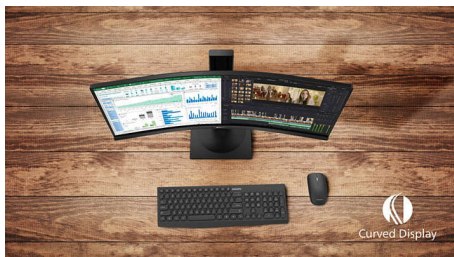

Philips Brilliance
Svängd UltraWide LCD-
skärm

X Line

34 tum (86,36 cm)
3440 x 1440 (WQHD)

349X7FJEW

Avancerad design, panoramavyer

för dina bästa skapelser

Den här ultrabreda 34-tumsskärmen från Philips kommer att förbluffa dig med sina kristallklara bilder på 3440 x 1440 och klara färger. Den fascinerande ultrabreda skärmen med justerbar höjd ger dig en panoramavy över hela världen.

Enkel att ansluta och använda

- HDMI för snabb digital anslutning
- DisplayPort-anslutning för bästa bild
- USB 3.0 möjliggör snabba dataöverföringar och laddning av smarttelefoner
- Inbyggda stereohögtalare för multimedia

Avancerad design för dina största projekt

- Svängd skärmdesign för en mer uppslukande upplevelse
- Smal bildskärm utan ramar
- Höjjusterbar för bättre ergonomisk komfort

PHILIPS

Funktioner

Svängd skärmdesign

Skärmar för stationära datorer ger en personlig användarupplevelse, som passar en svängd design riktigt bra. Den svängda skärmen ger en behaglig men ändå diskret uppslukningseffekt, som fokuserar på dig vid ditt skrivbord.