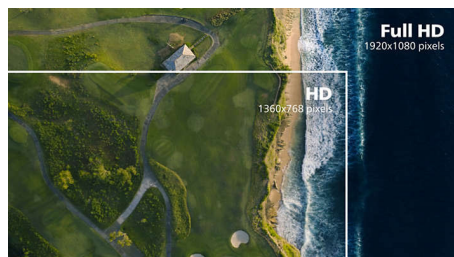

Displej 16:9 Full HD

Na kvalitě obrazu záleží. Běžné displeje poskytují kvalitu, ale vy očekáváte víc. Tento displej nabízí vylepšené rozlišení Full HD 1920 x 1080. Díky rozlišení Full HD zajišťujícímu ostrý detail a vysokému jasů vzniká neuvěřitelný kontrast a realistické barvy, které dodají obrazu na opravdovosti.