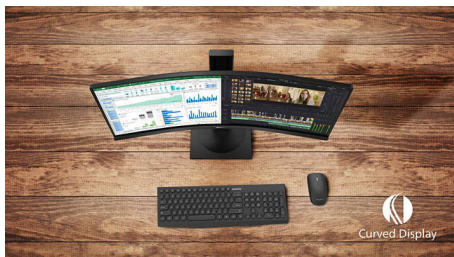

Funkce navržené pro vás

- Připojení DisplayPort pro maximálně rychlé zobrazení
- HDMI ready displej pro zábavu v rozlišení Full-HD
- Vestavěné stereo reproduktory pro multimédia

Zakřivený design inspirovaný světem kolem nás

- Zakřivené provedení obrazovky vás vtáhne ještě víc do děje

Elegantní provedení

- Elegantní tenké provedení se stane doplňkem vašeho domova

Vynikající kvalita obrazu

- Funkce SmartImage Lite pro snadnou optimalizaci nastavení obrazu
- SmartContrast pro detaily s bohatou černou barvou
- Displej 16:9 Full HD pro čistý obraz plný detailů
- Menší únava očí díky technologii Flicker-free
- Displej VA poskytuje výjimečný obraz se širokými úhly sledování
- Technologie mimořádně širokého spektra barev, široké spektrum barev pro dosažení živého

PHILIPS

Přednosti

Zakřivené provedení obrazovky

Stolní monitory nabízejí skutečně osobní zážitek, čemuž zakřivené provedení velmi dobře vyhovuje. Zakřivená obrazovka poskytuje příjemný, ale přitom decentní efekt vtažení do děje, který je zaostřený přímo na vás uprostřed stolu.

Displej VA

Displej Philips VA LED používá pokročilou technologii vícedoménového vertikálního

vyrovnání, která vám poskytuje mimořádně vysoké poměry statického kontrastu pro neobyčejně živý a jasný obraz. I když snadno zvládá standardní kancelářské způsoby použití, je obzvláště vhodný pro fotografie, prohlížení webu, filmy, hry a náročné grafické použití. Technologie optimalizovaného řízení obrazových bodů umožňuje mimořádně široký pozorovací úhel 178/178, takže nabídne jasný obraz.