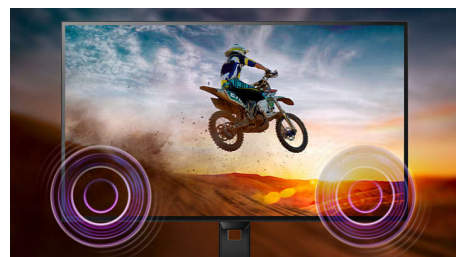

Vestavěné stereo reproduktory

Dva vysoce kvalitní stereofonní reproduktory zabudované do přístroje. V závislosti na modelu a provedení mohou být viditelně umístěny zepředu, neviditelně zespodu, shora nebo zezadu.