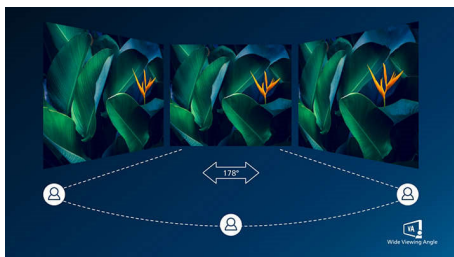

PHILIPS

Přednosti

Zakřivené provedení obrazovky

Stolní monitory nabízejí skutečně osobní zážitek, čemuž zakřivené provedení velmi dobře vyhovuje. Zakřivená obrazovka poskytuje příjemný, ale přitom decentní efekt vtažení do děje, který je zaostřený přímo na vás uprostřed stolu.

Displej VA

Displej Philips VA LED používá pokročilou technologii vícedoménového vertikálního

vyrovnání, která vám poskytuje mimořádně vysoké poměry statického kontrastu pro neobyčejně živý a jasný obraz. I když snadno zvládá standardní kancelářské způsoby použití, je obzvláště vhodný pro fotografie, prohlížení webu, filmy, hry a náročné grafické použití. Technologie optimalizovaného řízení obrazových bodů umožňuje mimořádně široký pozorovací úhel 178/178, takže nabídne jasný obraz.