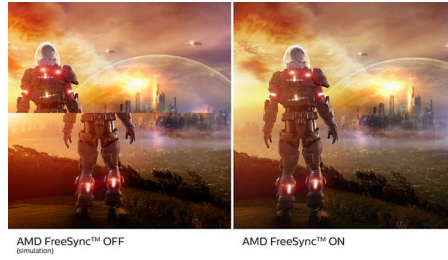

Mimořádně plynulé hrani

Hraní her by nemělo být volbou mezi trhaným nebo rozbitým obrazem. S novým monitorem Philips se vás toto týkat nebude. Získejte plynulý výkon bez obrazových artefaktů při libovolné snímkové frekvenci díky technologii AMD FreeSync™, plynulému obnovování a mimořádně krátké době odezvy.