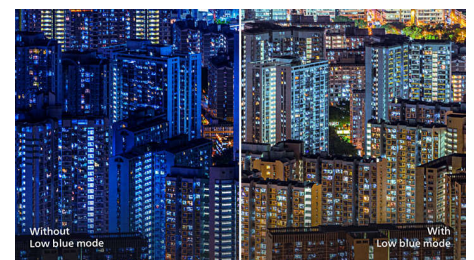

Režim LowBlue

Studie ukázaly, že stejně tak, jako mohou ultrafialové paprsky způsobit poškození oka, mohou postupem času poškození oka a zhoršení zraku způsobovat i krátkovlnné paprsky modrého světla z displejů LED. Režim Philips LowBlue myslí na naše zdraví a s využitím inteligentní softwarové technologie škodlivé krátkovlnné modré světlo omezuje.