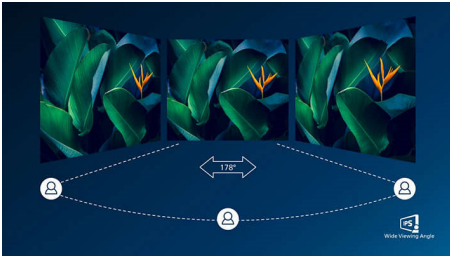

Každý den ekologičtější

- Ekologicky šetrný displej bez rtuti

Vynikající kvalita obrazu

- SmartContrast pro bohaté detaily černé
- Technologie širokého sledování IPS LED přináší přesný obraz i barvy
- Křišťálově čistý obraz na displeji s rozlišením Quad HD 2560 x 1440 pixelů
- Herní režim SmartImage je optimalizován pro hráče
- Plynulé a nepřerušované hraní díky technologii AMD FreeSync™

PHILIPS

Přednosti

Technologie IPS

Displeje IPS využívají pokročilou technologii, která přináší zvláště široké úhly sledování 178/178 stupňů: displej lze tedy sledovat téměř z libovolného úhlu. Na rozdíl od standardních panelů TN poskytují displeje IPS pozoruhodně ostrý obraz se živoucími barvami, takže jsou ideální nejen pro fotografie, filmy a procházení internetu, ale lze je využít i pro profesionální aplikace, které za všech okolností vyžadují přesné barvy a konzistentní jas.