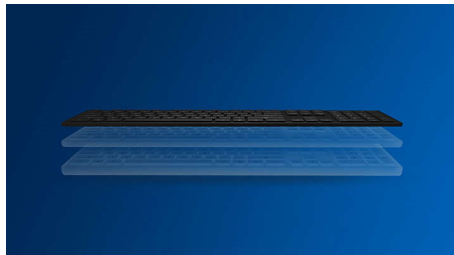

Tanki dizajn

Tanki dizajn odlično izgleda na stolu