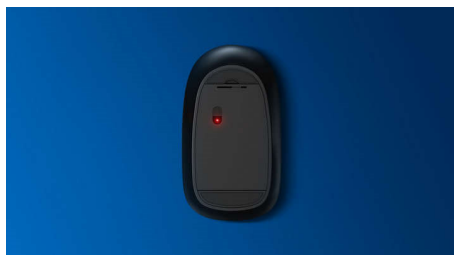

Glatko optičko praćenje

Optičko praćenje visoke rezolucije, za glatku kontrolu