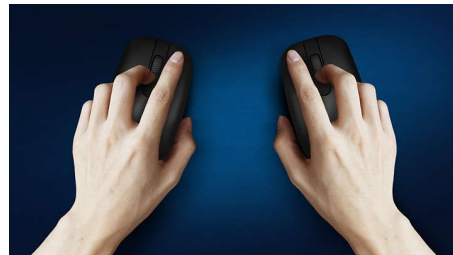

Dizajn miša za levoruke/desoruke

Oblik za levoruke/desoruke dobro leži u desnoj i levoj ruci