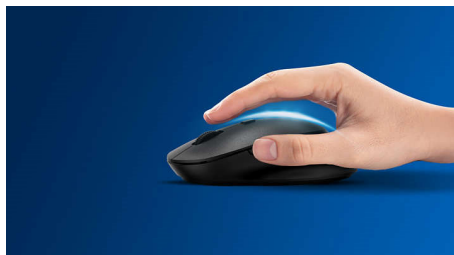

Udoban ergonomski dizajn

Udobni, ergonomski dizajn miša odlično leži u ruci