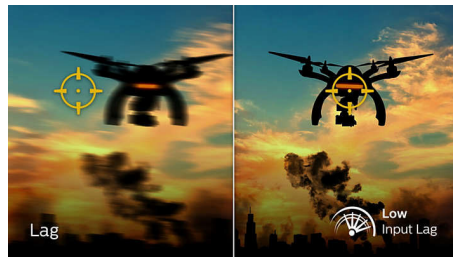

Minimale vertraging

Vertraging is de tijd die verstrijkt tussen het uitvoeren van een actie met aangesloten apparaten en het resultaat op het scherm zien. Minimale vertraging verkort de tijd tussen het invoeren van een opdracht naar de monitor. Hierdoor verloopt het spelen van twitch-gevoelige videogames een stuk beter, wat vooral van belang is voor wie snelle, competitieve games speelt.