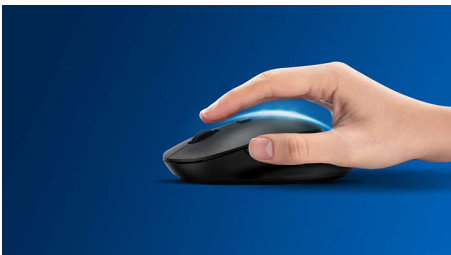

Patogus, ergonomiškas dizainas

Patogus, ergonomiškas pelės dizainas tiesiog puikus