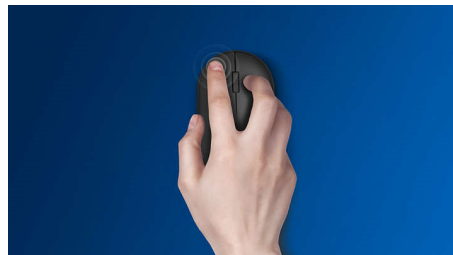

Mygtukus spausite milijonus kartų

Mygtukus spausite milijonus kartų, nes jie patvarūs