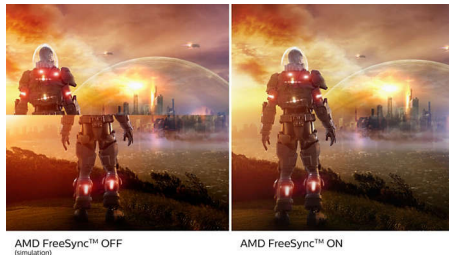

Ypač sklandus žaidimas

Žaidžiant nereikia rinktis stringančio žaidimo arba pertraukiamų kadro. Su naujuoju „Philips“ monitoriumi taip neturi būti. Mėgautės sklandžiu darbu be trukdžių su „AMD FreeSync™“ technologija esant bet kokiam kadro skaičiui – sklandus ir greitas atnaujinimas bei ypatingai greita reakcija.