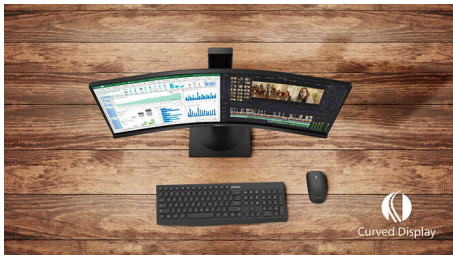

Philips
„Full HD“ lenktas LCD
monitorius

„E Line“
27 in (68,6 cm)
1920 x 1080 („Full HD“)

271E1SCA

Tiesiog prikaustantis

27 colių lenktas „E line“ ekranas tikrai prikausto dėmesį ir išsiskiria stilingu dizainu. Stebėkite aiškius „Full HD“ vaizdus ir natūralius judesius su „AMD FreeSync“ technologija.

Mus supančio pasaulio įkvėptas lenktas ekranas

- Dar labiau prikaustantis lenkto ekrano dizainas

Ekologiškiau kiekvieną dieną

- Draugiškas aplinkai ekranas be gyvsidabrio

Nepriekaištinga vaizdo kokybė

- „SmartContrast“ perteikia neįtikėtinai sodrias juodas detales
- 16:9 „Full HD“ ekranas – aiškūs ir detalūs vaizdai
- VA ekrane matysite stulbinamus vaizdus itin plačiais matymo kampais
- „SmartImage“ žaidimų režimas optimizuotas žaidimams
- Sklandus žaidimas be pastangų su „AMD FreeSync™“ technologija

PHILIPS

„Full HD“ lenktas LCD monitorius
„E Line“ 27 in (68,6 cm), 1920 x 1080 („Full HD“)

Ypatybės

Lenkto ekrano dizainas

Staliniai monitoriai suteikia asmeninio vartotojo patirtį, kuri puikiai tinka lenktam dizainui. Lenktas ekranas pasižymi maloniu ir subtiliai prikaustančiu efektu, dėmesys skiriamas jums stalo centre.