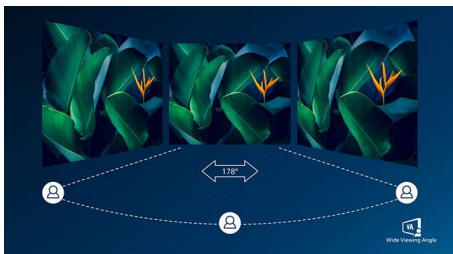

PHILIPS

„Full HD“ lenktas LCD monitorius
„E Line“ 27 in (68,6 cm), 1920 x 1080 („Full HD“)

Ypatybės

Lenkto ekrano dizainas

Staliniai monitoriai suteikia asmeninio vartotojo patirtį, kuri puikiai tinka lenktam dizainui. Lenktas ekranas pasižymi maloniu ir subtiliai prikaustančiu efektu, dėmesys skiriamas jums stalo centre.

VA ekranas

„Philips“ VA LED ekranuose naudojama pažangi MVA (angl. „Multi Domain Vertical Alignment“) technologija garantuoja aukštą statinio kontrasto santykį atkuriant itin sodrius ir ryškius vaizdus. Darbu su įprastomis biuro programomis ypatingi reikalavimai nėra keliami, todėl ši technologija specialiai pritaikyta nuotraukoms, naršymui internete, filmams, žaidimams ir sudėtingoms grafinėms programoms. Optimizuota pikselių valdymo technologija užtikrina itin platų 178/178 laipsnių žiūrėjimo kampą, todėl galite mėgautis itin ryškiais vaizdais.