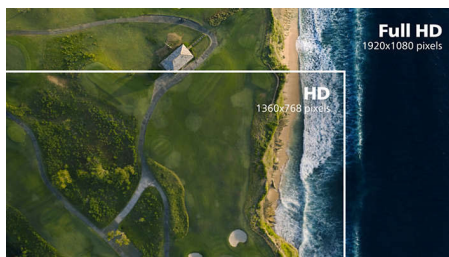

16:9 „Full HD“ ekranas

Vaizdo kokybė – svarus veiksnys. Įprastiniai ekranai užtikrina kokybę, bet jūs norite daugiau. Šiame ekrane atkuriamas patobulintas „Full HD“ 1920 x 1080 skiriamosios gebos vaizdas. Ryškūs, detalūs „Full HD“ vaizdai ir didelis ryškumas – neįtikėtinas kontrastas ir natūralios spalvos padeda atkurti realistiškus vaizdus.