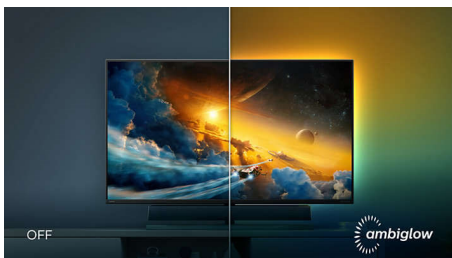

Layar HDR 4K dengan Ambiglow
Momentum 55" (139,7 cm), 3840 x 2160 (4K UHD)

Kelebihan Utama

Audio dari Bowers & Wilkins

Enam mode suara untuk mengoptimalkan pengalaman bermain game, menonton, atau mendengarkan. Sport & Racing: Menciptakan pengalaman realistis saat menikmati permainan olahraga atau balap. RPG and Adventure: Anda akan dikelilingi suara yang luas dan bernuansa. Shooting and Action: Suara yang mantap dan dahsyat untuk keseruan dan realisme maksimal. Movie Watching: Tingkatkan soundtrack film untuk pengalaman mendengarkan seperti di bioskop yang menghanyutkan. Music: True Sound by Bowers & Wilkins, menghadirkan performa seperti yang diinginkan sang artis. Personal: Akses menu EQ untuk menyesuaikan suara sesuai kebutuhan Anda.

Kain speaker Kvadrat

Suara yang sempurna ini seharusnya terdengar tanpa penghalang. Soundbar di layar Philips ini dilapisi dengan kain speaker premium yang dibuat oleh produsen canggih, Kvadrat. Material campuran wol yang indah ini transparan secara akustik, memungkinkan setiap detail memukau mengalir tanpa halangan dari speaker ke ruangan.

Teknologi Ambiglow

Ambiglow menambahkan dimensi baru ke pengalaman menonton Anda. Teknologi Ambiglow inovatif menyempurnakan konten layar dengan membuat lingkaran cahaya dari monitor. Prosesor yang cepat menganalisis konten gambar yang masuk dan terus menerus mengadaptasi warna dan kecerahan cahaya yang dipancarkan agar sesuai gambar. Sangat cocok untuk menonton film, olahraga, atau

bermain game, Philips Ambiglow menawarkan pengalaman menonton yang unik dan menghanyutkan.