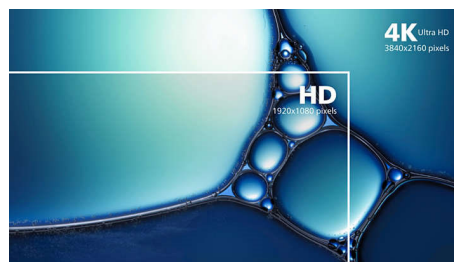

Resolusi UHD 4K UltraClear

Layar Philips ini menggunakan panel performa tinggi untuk menghasilkan resolusi gambar UHD 4K (3840 x 2160) UltraClear. Baik itu profesional yang menuntut gambar yang sangat

558M1RY/01

detail untuk solusi CAD, menggunakan aplikasi grafis 3D, atau ahli keuangan yang bekerja dengan spreadsheet besar, layar Philips akan membuat gambar dan grafik terlihat hidup.