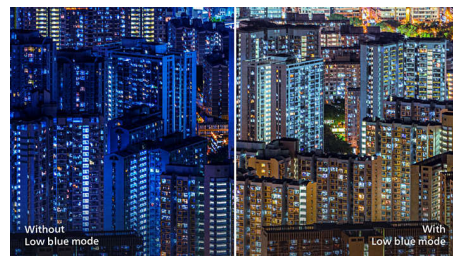

Режим LowBlue

Проучвания показват, че също както ултравиолетовите лъчи причиняват увреждания на очите, късите вълни сини светлинни лъчи от LED екрани може да причинят увреждания на очите и да окажат ефект върху зрението с времето. Разработена с мисъл за здравето, настройката на режима LowBlue от Philips използва интелигентна софтуерна технология, за да намали вредните къси сини светлинни вълни.