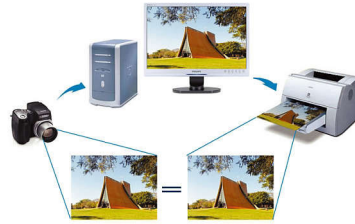

Fénypontok

8 ms válaszdő (be/ki)

A be- és kikapcsolási válaszdő a folyadékkristályos cella számára szükséges időmennyiség, hogy az aktív (fekete) állapotból inaktív (fehér), majd ismét vissza aktív (fekete) állapotba válts. Egysége a milliszekundum. Minél gyorsabb, annál jobb: az alacsonyabb válaszdő-érték gyorsabb átmenetet jelent, ezért kevesebb látható képhibával jár a szöveges és a grafikus átmenetek kijelzésekor. A be- és kikapcsolási válaszdő fontosabb érték az üzleti tartalmak kijelzésekor, mint a dokumentumok, grafikonok és fotók esetében.

SXGA, 1280 x 1024 felbontás

A grafikus monitorok esetén a felbontást a képpontok száma (pixelek) határozza meg. Az 1280 x 1024 pixeles felbontás például 1280 képpontot jelenít meg az 1024 sor mindegyikén, tehát kb. 1,3 millió pixelt.

sRGB kész

Az sRGB egy iparági szabvány, amely biztosítja a lehető legmagasabb szintű egyezőséget a képernyőn megjelenő színek és a lenyomatok színei között.

Fényes és elegáns kivitel

Fényes és elegáns kivitel, mely jól illik bármelyik otthon lakberendezéséhez.

Kompakt, vékony design

A design hangsúlyozottan lapos, kompakt megjelenése a készüléket helytakarékoská, bárhova beilleszthetővé teszi.

TCO '99 megfelelés

A TCO (Svéd Hivatásos Munkavállalók Szövetsége) szabvány biztonsági és ergonómiai szempontból még az MPR-II szabványnál is

szigorúbb, főleg ami a váltakozó elektromos tereket (AEF) illeti.

Kevesebb áramfogyasztás

Kevesebb áramfelvétel szükséges az eszköz működéséhez.

SmartControl

PC szoftver, mellyel teljesen testre szabhatók a megjelenítési beállítások. A Philips két lehetőséget is kínál a beállítások megváltoztatására. Az egyik a képernyőn megjelenő többszintű menü, a másik a Philips SmartControl szoftver, amellyel a megszokott módon állíthatók a különböző beállítások.

Beépített áramellátás

A beépített áramellátás a kijelző házába épített adapter, amely kiküszöböli a nagyméretű külső adaptert.

Automatikus beállítás egy gombnyomással

Az automatikus beállítás egyetlen érintéssel beállítja az optimális képernyő helyzetet, fázist és órát - így nem kell OSD menüket és vezérlőbillentyűket használnia.