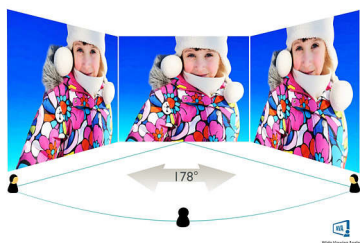

Philips
フル HD カーブド液晶
ディスプレイ

C Line

32 (可視領域 31.5 インチ / 80
cm)
1920 x 1080 (フル HD)

328C6QDSK

体験の規模を拡大

私たちを取り囲む世界からアイデアを得たカーブ

フィリップスのカーブドディスプレイで視聴体験の規模を拡大しましょう。
この大型の 32 インチクラスフル HD ディスプレイなら、リアルなゲームプレイに没頭したり、広範なワークスペースで仕事することもできます。

私たちを取り囲む世界からアイデアを得た曲面デザイン

- 臨場感をさらに高める曲面ディスプレイデザイン

洗練されたデザイン

- 洗練されたスリムなデザインがご家庭のインテリアにフィットします。

臨場感あふれるマルチメディアを体験

- フル HD エンターテインメントを楽しめる HDMI 対応

優れた画質

- 画像設定の最適化が簡単な SmartImage
- ディープブラックレベルを微調整する SmartContrast
- 細部までくっきり再現する 16:9 フル HD ディスプレイ
- 目の疲れを軽減するちらつき防止テクノロジー
- 広がりのある 31.5 インチの鮮明なディスプレイ
- 広視野角と高いコントラストレベルを実現する MVA ディスプレイ

PHILIPS

特長

曲面ディスプレイデザイン

曲面デザインを採用したデスクトップモニターは、個人的なユーザー体験に最適です。曲面スクリーンなら、デスクにしながら映像に集中できます。

MVA ディスプレイテクノロジー

フィリップスの MVA LED ディスプレイは、高度なマルチドメイン化によるバーティカルアライメント（垂直配向）テクノロジーを採用し、極めて鮮明で明るい画像向けに非常に高いスタティックコントラスト比を実現します。このディスプレイは、標準的なオフィス用途はもちろんのこと、特に写真、ウェブの閲覧、映画、ゲーム、要求の厳しいグラフィックス系用途に最適です。最適化されたピクセル管理テクノロジーにより 178/178 度の超広視野角を提供し、画像をくっきりと表示します。

- パネルサイズ: 31.5 インチ / 80 cm
- 縦横比: 16:9
- 液晶パネルの種類: MVA
- バックライトの種類: W-LED システム
- ピクセルピッチ: 0.364 x 0.364 mm
- 最適解像度: 1920 x 1080 @ 60 Hz
- 明るさ: 300 cd/m²
- 表示色数: 約 1677 万色
- コントラスト比 (標準値): 5000:1
- SmartContrast: 20,000,000:1
- 応答時間 (標準値): 5 ミリ秒 (GTG) *
- 表示角度: 178° (横) / 178° (縦), C/R > 10 の場合
- 画像拡張: SmartImage
- 有効表示領域: 698.4 (横) x 392.85 (縦) - 3000R 湾曲率 *
- スキャン周波数: 30 ~ 83 kHz (横) / 56 ~ 75 Hz (縦)
- sRGB: 有
- Flicker-Free: 有