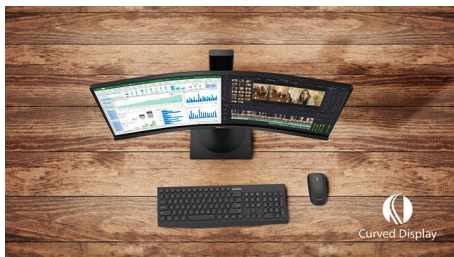

Philips
フル HD カーブド液晶
ディスプレイ

C Line

32 (可視領域 31.5 インチ / 80
cm)
1920 x 1080 (フル HD)

328C6QDSK

体験の規模を拡大

私たちを取り囲む世界からアイデアを得たカーブ

フィリップスのカーブドディスプレイで視聴体験の規模を拡大しましょう。
この大型の 32 インチクラスフル HD ディスプレイなら、リアルなゲームプレイに没頭したり、広範なワークスペースで仕事することもできます。

私たちを取り囲む世界からアイデアを得た曲面デザイン

- 臨場感をさらに高める曲面ディスプレイデザイン

洗練されたデザイン

- 洗練されたスリムなデザインがご家庭のインテリアにフィットします。

臨場感あふれるマルチメディアを体験

- フル HD エンターテインメントを楽しめる HDMI 対応

優れた画質

- 画像設定の最適化が簡単な SmartImage
- ディープブラックレベルを微調整する SmartContrast
- 細部までくっきり再現する 16:9 フル HD ディスプレイ
- 目の疲れを軽減するちらつき防止テクノロジー
- 広がりのある 31.5 インチの鮮明なディスプレイ
- 広視野角と高いコントラストレベルを実現する MVA ディスプレイ

PHILIPS

特長

曲面ディスプレイデザイン

曲面デザインを採用したデスクトップモニターは、個人的なユーザー体験に最適です。曲面スクリーンなら、デスクにしながら映像に集中できます。

MVA ディスプレイテクノロジー

フィリップスの MVA LED ディスプレイは、高度なマルチドメイン化によるバーティカルアライメント（垂直配向）テクノロジーを採用し、極めて鮮明で明るい画像向けに非常に高いスタティックコントラスト比を実現します。このディスプレイは、標準的なオフィス用途はもちろんのこと、特に写真、ウェブの閲覧、映画、ゲーム、要求の厳しいグラフィックス系用途に最適です。最適化されたピクセル管理テクノロジーにより 178/178 度の超広視野角を提供し、画像をくっきりと表示します。

スリムなデザイン

洗練されたスリムなデザインがご家庭のインテリアにフィットします。

広がりのある 31.5 インチ 鮮明

広がりのある 31.5 インチの鮮明なディスプレイ

仕様

コネクティビティ

- 信号入力: VGA (アナログ), DVI-D (デジタル、HDCP), HDMI (デジタル、HDCP)
- 同期入力: 個別の同期, グリーンで同期
- オーディオ (入/出): HDMI オーディオ出力

画像/表示