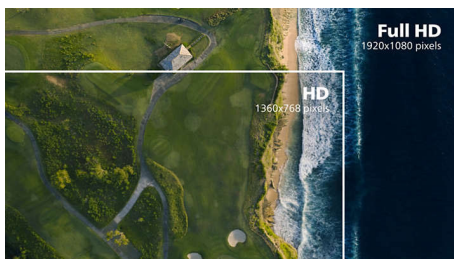

16:9 フル HD ディスプレイ

画質は重要です。従来のディスプレイも高品質を提供していますが、期待されているのはそれ以上のものです。このディ

スプレイは、高性能フル HD 解像度 (1920 x 1080) を備えています。細部までくっきり再現するフル HD に、高輝度で驚異のコントラストにリアルなカラーを組み合わせ、現実さながらの画像が期待できます。