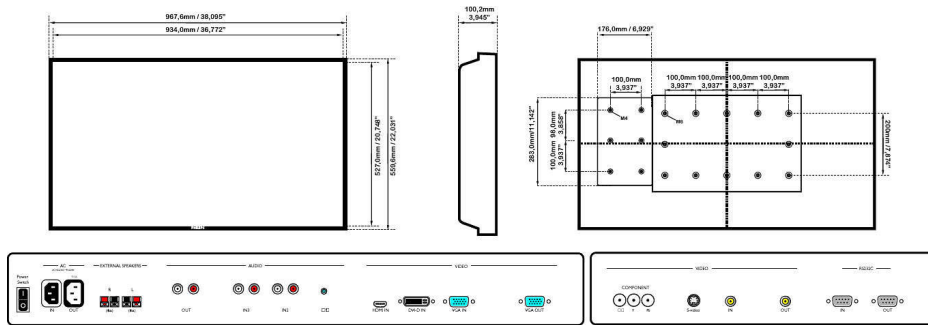

Спецификации

Картина/дисплей

- Размер на екрана по диагонал (метрична с-ма): 107 см
- Размер на екрана по диагонал (инчове): 42 инч
- Съотношение на размерите на картината: 16:9
- Разделителна способност на екрана: 1920 x 1080 пиксела
- Стъпка на пикселите: 0,485 x 0,485
- Оптимална разделителна способност: 1920 x 1080 при 60 Hz
- Яркост: 700 cd/m²
- Цветове на дисплея: 1,06 милиарда цвята
- Съотношение на контраста (типично): 1100:1
- Време на отговор (типично): 9 мс
- Зрителен ъгъл (по хоризонтала): 150 градуса
- Зрителен ъгъл (по вертикала): 150 градуса
- Подобрене на картината: Забавяне на движението 3/2 – 2/2, 3D гребенчат филтър, Поредово изображение с компенсиране на движението, Прогресивно сканиране, Компенсиране на движението 3D MA,

- Динамично подобрене на контраста
- 3D технология: Автостереоскопичен 3D дисплей, 3D технология с фиксирани лещи, Входящ формат: "2D plus depth"

Възможности за свързване

- Компютър: VGA вход D-Sub 15HD, VGA изход D-Sub 15HD, DVI-D x1, RS232 D-Sub9, Изход RS232 D-Sub9, 3,5 мм PC аудио вход x1
- AV вход: HDMI x1, Композитен (RCA) x1, Композитен (BNC) x1, S-video x1, Аудио (L/R)