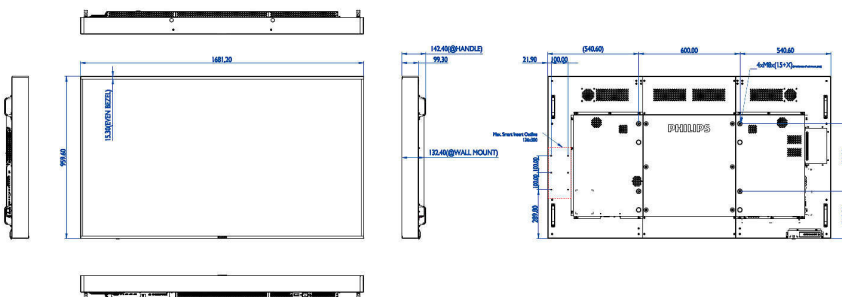

Ondersteunde beeldschermresolutie

- Computerformaten: 1024 x 768, 60 Hz, 1280 x 1024, 60 Hz, 1280 x 768, 60 Hz, 1280 x 800, 60 Hz, 1360 x 768, 60 Hz, 1600 x 1200, 60 Hz, 1920 x 1080, 60 Hz, 1920 x 1200, 60 Hz, 3840 x 2160, 30 Hz, 3840 x 2160, 60 Hz, 640 x 480, 60, 67, 72, 75 Hz, 720 x 400, 70 Hz, 800 x 600, 60, 72, 75 Hz
- Videoformaten: 1080i, 25, 30 Hz, 1080p, 50, 60 Hz, 3840 x 2160, 30 Hz, 3840 x 2160, 60 Hz, 480i, 30, 60 Hz, 480p, 60 Hz, 576i, 25, 50 Hz, 576p, 50 Hz, 720p, 50, 60 Hz

Afmetingen

- Breedte van het apparaat: 1681,2 mm
- Gewicht van het product: 54,1 kg
- Hoogte van het apparaat: 955,6 mm
- Diepte van het apparaat: 142,4 mm
- Breedte van het apparaat (inch): 66,19 inch
- Hoogte van het apparaat (inch): 37,62 inch
- Geschikt voor wandmontage: 600 x 400 mm, M8
- Diepte van het apparaat (inch): 5,61 inch
- Randbreedte: 15,3 mm
- Gewicht van het product (lb): 119,27 lb
- Uitsparing met handige breedte: 136 mm
- Uitsparing met handige hoogte: 300 mm

Voorwaarden voor een goede werking

- Hoogte: 0 ~ 3000 m
- Temperatuurbereik (in bedrijf): 0 ~ 40 °C
- MTBF: 50.000 uur
- Relatieve vochtigheid: 20 ~ 80 %
- Temperatuurbereik (opslag): -20 ~ 60 °C

Multimedia-toepassingen

- Video afspelen via USB: M2TS, M4V, MK3D, MKV, MP4, MPEG, MPG, MTS, TS, TTS, VOB, WMV
- Foto's bekijken via USB: BMP, GIF, JPEG, PNG
- Audio afspelen via USB: AAC, AIF, AIFF, ASF, LPCM, M3U, M4A, MP3, MP4, WAV, WMA, PLS

Publicatiedatum
2024-03-31

Versie: 6.0.1

EAN: 87 12581 74653 7

© 2024 Koninklijke Philips N.V.
Alle rechten voorbehouden.

Specificaties kunnen zonder voorafgaande kennisgeving worden gewijzigd. Handelsmerken zijn het eigendom van Koninklijke Philips N.V. en hun respectieve eigenaren.

www.philips.com