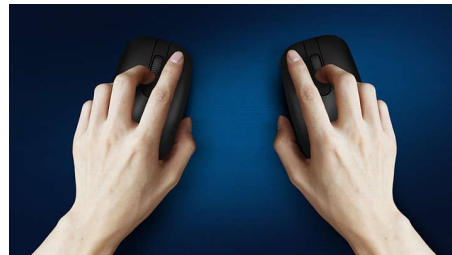

### **Control precis și confortabil**

- Forma ambidextră asigură utilizarea comodă cu mâna dreaptă sau stângă
- Designul ergonomic confortabil al mouse-ului asigură o senzație excelentă
- Urmărire optică de înaltă definiție pentru control lin

### Urmărire optică uniformă

Urmărire optică de înaltă definiție pentru control lin

### Design ambidextru al mouse-ului

Forma ambidextră asigură utilizarea comodă cu mâna dreaptă sau stângă