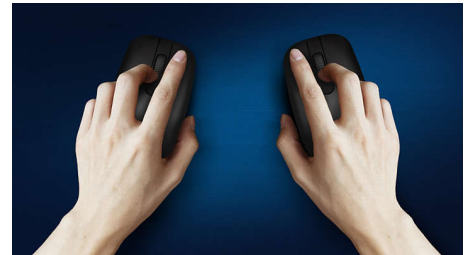

Komplett kabellos

- Kein Kabelgewirr dank einfach zu verbindendem, kabellosem Design
- Kopf frei dank langer Akkulebensdauer

Angenehme, präzise Steuerung

- Die beidhändige Form fühlt sich sowohl in der linken als auch in der rechten Hand gut an.
- Komfortables, ergonomisches Mausdesign, das sich gut anfühlt.
- Hochauflösende optische Abtastung für flüssige Steuerung

PHILIPS

Kabellose Maus
4 Tasten 2,4 GHz, kabellos, Optischer Sensor

SPK7423/00

Besonderheiten

Einfach zu verbinden

Das kabellose Design erleichtert Ihnen das Leben – einfach zu verbinden und ohne Kabelgewirr.

Lange Akku-Betriebsdauer

Die lange Akkulebensdauer bedeutet, dass Sie die Akkus nur selten austauschen müssen – für eine lange und zuverlässige Verwendung.

Bequemes, ergonomisches Design

Komfortables, ergonomisches Mausdesign, das sich gut anfühlt.

Flüssige optische Abtastung

Hochauflösende optische Abtastung für flüssige Steuerung

Mausdesign für beide Hände

Die beidhändige Form fühlt sich sowohl in der linken als auch in der rechten Hand gut an.

Daten