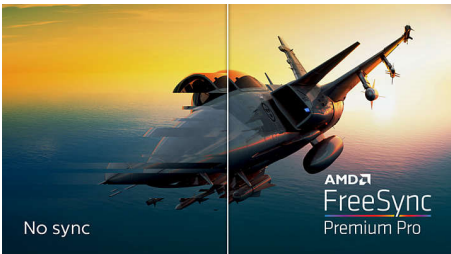

AMD FreeSync™ Premium Pro

Når du spiller, skal det ikke stå mellom hakkete spilling eller dårlig bildeoppdateringsfrekvens. Denne skjermen er sertifisert med AMD FreeSync™ Premium Pro, som gir deg en variabel oppdateringshastighet (VRR, variable refresh rate) og en ekte HDR-spillopplevelse. Dette gir en kombinasjon av jevn spilling med topp ytelse og eksepsjonell grafikk med høy dynamisk rekkevidde, samtidig som du opprettholder den korte ventetiden.