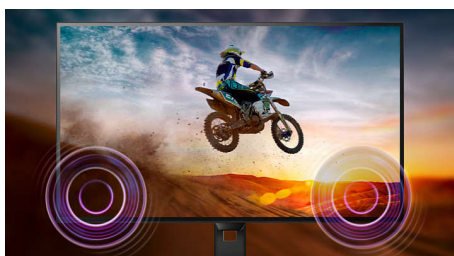

PHILIPS

Høydepunkter

AMVA LED-skjerm

AMVA LED-skjermen fra Philips bruker avansert multidomeneteknologi for vertikal justering som gir deg svært høye, statiske kontrastforhold for ekstra levende og klare bilder. Mens vanlige kontorprogrammer brukes enkelt, passer den svært godt til bilder, nettsurfing, filmer, spill og krevende grafiske programmer. Den optimaliserte pikselhåndteringsteknologien gir 178/178-graders visning i ekstra vid vinkel, noe som gir skarpe bilder, selv i 90 graders dreiemodus

Innebygde stereohøytalere

Et par stereohøytalere med høy kvalitet er bygd inn i skjermenheten. De kan være synlige fra fronten, eller usynlige pekende nedover, pekende oppover, pekende bakover, osv. avhengig av modell og utforming.