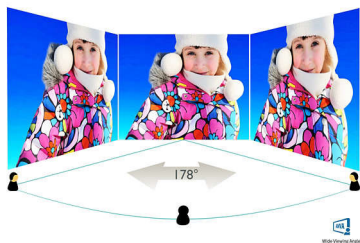

Philips
LCD-skjerm med LED-
baklys

V-serien
27" (68,6 cm)

273V5QHAB

Flotte LED-bilder med levende farger

med stereohøytalere

Gled deg over levende AMVA LED-bilder på denne store skjermen fra Philips. Den er utstyrt med HDMI og stereohøytalere, og er et godt valg.

Levende bilder hver gang

- Enkel justering av skjermytelse med SmartControl Lite
- SmartContrast for ekte, svarte detaljer
- 16:9 Full HD-skjerm for den beste seeropplevelsen
- AMVA LED for bred visning med svært høy kontrast og levende bilder

PHILIPS

Høydepunkter

AMVA LED-skjerm

AMVA LED-skjermen fra Philips bruker avansert multidomeneteknologi for vertikal justering som gir deg svært høye, statiske kontrastforhold for ekstra levende og klare bilder. Mens vanlige kontorprogrammer brukes enkelt, passer den svært godt til bilder, nettsurfing, filmer, spill og krevende grafiske programmer. Den optimaliserte pikselhåndteringsteknologien gir 178/178-graders visning i ekstra vid vinkel, noe som gir skarpe bilder, selv i 90 graders dreiemodus

Bilde/skjerm

- Skjermstørrelse: 27 tommer / 68,6 cm
- Sideforhold: 16:9
- LCD-skjermtype: AMVA LCD
- Type bakgrunnsbelysning: W-LED-system
- Pikselavstand: 0,311 x 0,311 mm
- Optimal oppløsning: 1920 x 1080 ved 60 Hz
- Lysstyrke: 300 cd/m²
- Skjermfarger: 16,7 M
- Kontrastforhold (typisk): 3000 : 1
- SmartContrast: 10 000 000 : 1
- Svartid (typisk): 4 ms (grå-til-grå)*
- Visningsvinkel: 178° (H) / 178° (V), @ C/R > 10
- Effektivt visningsområde: 597,6 (H) x 336,15 (V)
- Skannefrekvens: 30–83 kHz (H) / 56–75 Hz (V)
- sRGB