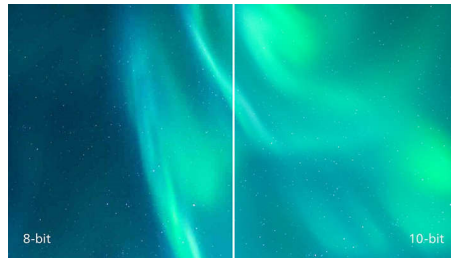

1,07 млрд. цветов

Этот дисплей обеспечивает исключительную глубину цвета благодаря цветовой гамме на 1,07 млрд цветов, а также точную градацию тонов, что позволяет точно воссоздавать яркие и насыщенные изображения. Оцените реалистичность изображений во время игр, просмотра видео или работы в приложениях для обработки графики.