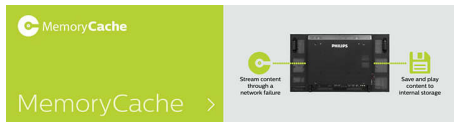

SmartCMS

Δωρεάν και εύχρηστο σύστημα διαχείρισης περιεχομένου που λειτουργεί αποκλειστικά με τις οθόνες Signage Solution της Philips για τη διαχείριση του ψηφιακού σας περιεχομένου. Με το SmartCMS μπορείτε να δημιουργείτε και να προγραμματίζετε το δικό σας περιεχόμενο για όλο το 24ωρο, σε καθημερινή βάση. Απλώς δημιουργήστε το δίκτυό σας, σχεδιάστε το περιεχόμενό σας και προγραμματίστε τη λίστα αναπαραγωγής σας και είστε έτοιμοι για αναπαραγωγή!

SmartBrowser

Συνδέστε και ελέγξτε το περιεχόμενο μέσω του cloud με το ενσωματωμένο πρόγραμμα περιήγησης HTML5. Σχεδιάστε το δικό σας περιεχόμενο στο διαδίκτυο και συνδέστε το σε μια οθόνη ή σε ολόκληρο το δίκτυό σας. Απλώς συνδέστε ένα καλώδιο Internet RJ45 για να συνδεθείτε στο δίκτυο, συνδέστε την οθόνη με την αποκλειστική διεύθυνση URL και είστε έτοιμοι για αναπαραγωγή του περιεχομένου σας με βάση το cloud.

Εσωτερική μνήμη

Αποθηκεύστε και αναπαραγάγετε περιεχόμενο με την εσωτερική μνήμη. Ανεβάστε τα πολυμέσα σας στην οθόνη και ξεκινήστε την αναπαραγωγή αμέσως. Λειτουργεί σε συνδυασμό με το εσωτερικό πρόγραμμα περιήγησης και χρησιμεύει επίσης ως μνήμη cache κατά τη μετάδοση περιεχομένου. Σε περίπτωση που πέσει το δίκτυο, η εσωτερική μνήμη συνεχίζει να λειτουργεί αναπαράγοντας μια προσωρινά αποθηκευμένη έκδοση του περιεχομένου, εξασφαλίζοντας την αναπαραγωγή των πολυμέσων ακόμη και εάν πέσει το δίκτυο.

SmartPlayer

Μετατρέψτε τη συσκευή USB που διαθέτετε σε μια πραγματικά οικονομική συσκευή ψηφιακής σήμανσης. Απλώς αποθηκεύστε

το περιεχόμενό σας (βίντεο, ήχος, εικόνες) στη συσκευή USB που διαθέτετε και συνδέστε την στην οθόνη σας. Δημιουργήστε τη λίστα αναπαραγωγής σας, προγραμματίστε το περιεχόμενό σας μέσω του μενού στην οθόνη και απολαύστε τις δικές σας λίστες αναπαραγωγής οποιαδήποτε στιγμή, όπου κι αν βρίσκεστε.