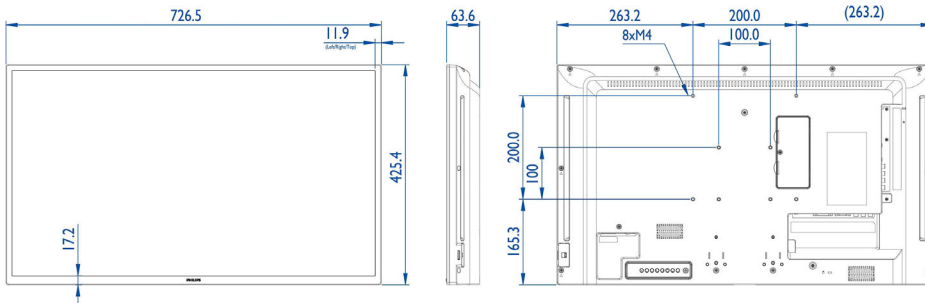

Υποστηριζόμενη ανάλυση οθόνης

- Φορμά Η/Υ: 640 x 480, 60, 67, 72, 75Hz, 800 x 600, 56, 60, 72, 75Hz, 1024 x 768, 60Hz, 1280 x 768, 60Hz, 1280 x 800, 60Hz, 1360 x 768, 60Hz, 1366 x 768, 60Hz, 1440 x 900, 60Hz, 1600 x 1200, 60Hz, 1920 x 1080, 60Hz, 1920 x 1200, 60Hz
- Φορμά εικόνας: 480i, 60Hz, 480p, 60Hz, 576p, 50 Hz, 576i, 50Hz, 720p, 50, 60Hz, 1080i, 50, 60Hz, 1080p, 50, 60Hz

Διαστάσεις

- Πλάτος συσκευής: 726,5 μμ
- Βάρος προϊόντος: 5,20 κ.
- Ύψος συσκευής: 425,4 μμ
- Βάθος συσκευής: 63,6 μμ
- Πλάτος συσκευής (ίντσες): 28,6 ίντσες
- Ύψος συσκευής (ίντσες): 16,75 ίντσες
- Επιτοίχιο στήριγμα: 100 x 100 χιλ., 200 x 200 χιλ., M4
- Βάθος συσκευής (ίντσες): 2,5 ίντσες
- Πλάτος πλαισίου: 11,9 (TLR) / 17,2 (B) χιλ.
- Βάρος προϊόντος (λίβρες): 14,74 lb

Συνθήκες λειτουργίας

- Έυρος θερμοκρασίας (λειτουργία): 5 ~ 40 ° C
- MTBF: 50.000 ώρα(ες)
- Σχετική υγρασία: 20 ~ 80 %
- Έυρος θερμοκρασίας (αποθήκευση): -20 ~ 60 ° C

Εφαρμογές πολυμέσων

- Αναπαραγωγή βίντεο USB: 3G2, 3GP, ASF, ASX, AVI, DAT, F4V, FLV, M2TS, M4V, MK3D, MKV, MOV, MP4, MPE, MPEG, MPG, MTS, QT, TRP, TS, TTS, VOB, WEBM, WMV, XviD
- Αναπαραγωγή εικόνας USB: BMP, GIF, JPEG, JPG
- Αναπαραγωγή ήχου USB: AAC, AC3, AIF, AIFF, AMR, EC3, M4A, MP3, OGA, OGG, WAV, WMA

Αξεσουάρ

- Συμπεριλαμβανόμενα αξεσουάρ: Καλώδιο ρεύματος AC, Καλώδιο RS232, Καλώδιο VGA, Τηλεχειριστήριο, Μπαταρίες για τηλεχειριστήριο, Εγχειρίδιο χρήσης σε CD-ROM, Οδηγός γρήγορης έναρξης

Ημερομηνία έκδοσης
2024-03-23

Έκδοση: 4.1.1

EAN: 87 12581 73029 1

© 2024 Koninklijke Philips N.V.
Με την επιφύλαξη παντός δικαιώματος.

Οι προδιαγραφές ενδέχεται να αλλάζουν χωρίς προειδοποίηση. Τα εμπορικά σήματα ανήκουν στην Koninklijke Philips N.V. ή στους αντίστοιχους ιδιοκτήτες.

www.philips.com