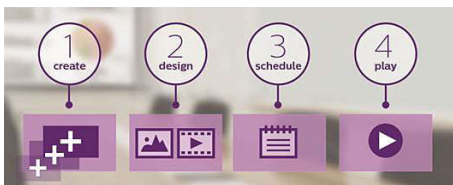

SmartCMS

Δωρεάν και εύχρηστο σύστημα διαχείρισης περιεχομένου που λειτουργεί αποκλειστικά με τις οθόνες Signage Solution της Philips για τη διαχείριση του ψηφιακού σας περιεχομένου. Με το SmartCMS μπορείτε να δημιουργείτε και να προγραμματίζετε το δικό σας περιεχόμενο για όλο το 24ωρο, σε καθημερινή βάση. Απλώς δημιουργήστε το δίκτυό σας, σχεδιάστε το περιεχόμενό σας και προγραμματίστε τη λίστα αναπαραγωγής σας και είστε έτοιμοι για αναπαραγωγή!