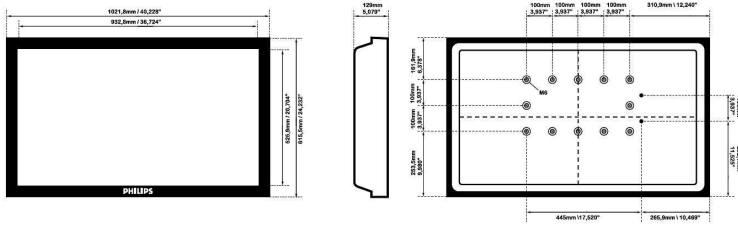

Desteklenen Ekran Çözünürlüğü

- Bilgisayar formatları: 640 x 480, 60, 67, 72, 75 Hz, 800 x 600, 56, 60, 72, 75 Hz, 1024 x 768, 60 Hz, 1280 x 768, 60 Hz, 1280 x 800, 60 Hz, 1280 x 1024, 60 Hz, 1360 x 768, 60 Hz, 1366 x 768, 60 Hz, 1440 x 900, 60 Hz, 1600 x 1200, 60 Hz, 1920 x 1080, 60 Hz, 1920 x 1200, 60 Hz
- Video formatları: 480i, 60 Hz, 480p, 60 Hz, 576p, 50 Hz, 576i, 50 Hz, 720p, 50, 60 Hz, 1080i, 50, 60 Hz, 1080p, 50, 60 Hz

Boyutlar

- Çerçeve kalınlığı: 45 mm / 1,77 inç
- Set yüksekliği (stand ile): 663 mm
- Set yüksekliği (stand ile) (inç): 26.1 inç
- Set Genişliği: 1022 mm
- Ürün ağırlığı: 19,8 kg
- Set derinliği (stand ile): 250 mm
- Set Yüksekliği: 615 mm
- Set Derinliği: 129 mm
- Set derinliği (stand ile) (inç): 9.8 inç
- Set Genişliği (inç): 40,2 inç
- Set Yüksekliği (inç): 24.2 inç
- Duvara Montaj Aparatı: 200x200 mm, 400x200 mm
- Set Derinliği (inç): 5,1 inç
- Ürün ağırlığı (lb): 43,65 lb

Çalışma koşulları

- Sıcaklık aralığı (çalışma): 0 - 40 °C
- MTBF: 50.000 saat
- Bağıl nem: 5 - 90 %

Aksesuarlar

- Birlikte verilen aksesuarlar: Uzaktan Kumanda, Uzaktan kumanda pilleri, AC Güç Kablosu, VGA kablosu, CD-ROM'da Kullanım kılavuzu, Hızlı başlangıç kılavuzu, Masa üstü stand
- İsteğe bağlı aksesuarlar: Sabit duvara asma aparatı, Hareketli duvara asma aparatı, Tavana asma aparatı

Miscellaneous

- Bezel: metalik antrasit
- Ekran Menüsü (OSD) Dilleri: İngilizce, Fransızca, Almanca, İtalyanca, Lehçe, Türkçe, Rusça, Basitleştirilmiş Çince

Yayın tarihi 2024-03-27

Sürüm: 5.4.2

EAN: 87 12581 51556 0

© 2024 Koninklijke Philips N.V.
Tüm hakları saklıdır.

Teknik özellikler üzerinde önceden haber vermeden değişiklik yapılabilir. Ticari markalar, Koninklijke Philips N.V. şirketi veya ilgili kuruluşlara aittir.

www.philips.com