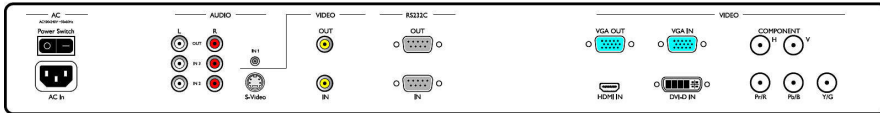

Desteklenen Ekran Çözünürlüğü

- Bilgisayar formatları: 640 x 480, 60, 67, 72, 75 Hz, 800 x 600, 56, 60, 72, 75 Hz, 1024 x 768, 60 Hz, 1280 x 768, 60 Hz, 1280 x 800, 60 Hz, 1280 x 1024, 60 Hz, 1360 x 768, 60 Hz, 1366 x 768, 60 Hz, 1440 x 900, 60 Hz, 1600 x 1200, 60 Hz, 1920 x 1080, 60 Hz, 1920 x 1200, 60 Hz
- Video formatları: 480i, 60 Hz, 480p, 60 Hz, 576p, 50 Hz, 576i, 50 Hz, 720p, 50, 60 Hz, 1080i, 50, 60 Hz, 1080p, 50, 60 Hz

Boyutlar

- Çerçeve kalınlığı: 45 mm / 1,77 inç
- Set yüksekliği (stand ile): 663 mm
- Set yüksekliği (stand ile) (inç): 26.1 inç
- Set Genişliği: 1022 mm
- Ürün ağırlığı: 19,8 kg
- Set derinliği (stand ile): 250 mm
- Set Yüksekliği: 615 mm
- Set Derinliği: 129 mm
- Set derinliği (stand ile) (inç): 9.8 inç
- Set Genişliği (inç): 40,2 inç
- Set Yüksekliği (inç): 24.2 inç
- Duvara Montaj Aparatı: 200x200 mm, 400x200 mm
- Set Derinliği (inç): 5,1 inç
- Ürün ağırlığı (lb): 43,65 lb

Çalışma koşulları

- Sıcaklık aralığı (çalışma): 0 - 40 °C
- MTBF: 50.000 saat
- Bağıl nem: 5 - 90 %

Aksesuarlar

- Birlikte verilen aksesuarlar: Uzaktan Kumanda, Uzaktan kumanda pilleri, AC Güç Kablosu, VGA kablosu, CD-ROM'da Kullanım kılavuzu, Hızlı başlangıç kılavuzu, Masa üstü stand
- İsteğe bağlı aksesuarlar: Sabit duvara asma aparatı, Hareketli duvara asma aparatı, Tavana asma aparatı

Miscellaneous

- Bezel: metalik antrasit
- Ekran Menüsü (OSD) Dilleri: İngilizce, Fransızca, Almanca, İtalyanca, Lehçe, Türkçe, Rusça, Basitleştirilmiş Çince

Yayın tarihi 2024-03-27

Sürüm: 5.4.2

EAN: 87 12581 51556 0

© 2024 Koninklijke Philips N.V.
Tüm hakları saklıdır.

Teknik özellikler üzerinde önceden haber vermeden değişiklik yapılabilir. Ticari markalar, Koninklijke Philips N.V. şirketi veya ilgili kuruluşlara aittir.

www.philips.com