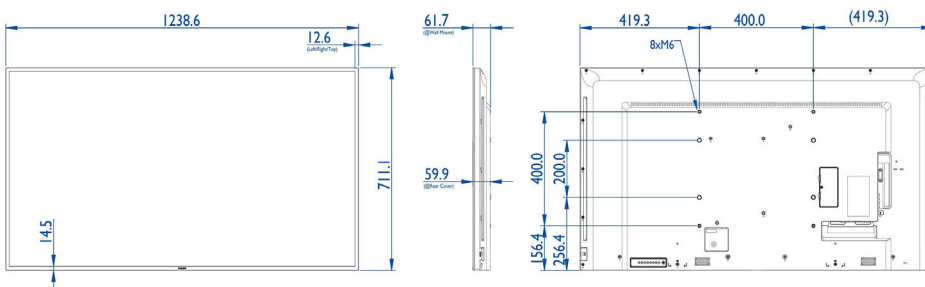

Afmetingen

- Breedte van het apparaat: 1238,6 mm
- Gewicht van het product: 16,00 kg
- Hoogte van het apparaat: 711,1 mm
- Diepte van het apparaat: 59,9 mm
- Breedte van het apparaat (inch): 48,76 inch
- Hoogte van het apparaat (inch): 28,0 inch
- Geschikt voor wandmontage: 400 x 400 mm, 400 x 200 mm, M6
- Diepte van het apparaat (inch): 2,36 inch
- Randbreedte: 12,6 (TLR)/14,5 (B) mm
- Gewicht van het product (lb): 35,27 lb

Voorwaarden voor een goede werking

- Temperatuurbereik (in bedrijf): 5~ 40 °C
- MTBF: 50.000 uur
- Relatieve vochtigheid: 20 ~ 80 %
- Temperatuurbereik (opslag): -20 ~ 60 °C

Multimediatoepassingen

- Video afspelen via USB: 3G2, 3GP, ASF, ASX, AVI, DAT, F4V, FLV, M2TS, M4V, MK3D, MKV, MOV, MP4, MPE, MPEG, MPG, MTS, QT, TRP, TS, TTS, VOB, WEBM, WMV, Xvid
- Foto's bekijken via USB: BMP, GIF, JPEG, JPG
- Audio afspelen via USB: AAC, AC3, AIF, AIFF, AMR, EC3, M4A, MP3, OGA, OGG, WAV, WMA

Accessoires

- Meegeleverde accessoires: AC-netsnoer, RS232-kabel, VGA-kabel, Afstandsbediening, Batterijen voor afstandsbediening, Gebruiksaanwijzing op CD-ROM, Snelstartgids

Diversen

- Taalversies in beeldschermmenu: Engels, Frans, Duits, Italiaans, Pools, Turks, Russisch, Vereenvoudigd Chinees, Spaans, Traditioneel Chinees
- Garantie: 3 jaar garantie

Publicatiedatum
2024-03-29

Versie: 3.1.1

EAN: 87 12581 73032 1

© 2024 Koninklijke Philips N.V.
Alle rechten voorbehouden.

Specificaties kunnen zonder voorafgaande kennisgeving worden gewijzigd. Handelsmerken zijn het eigendom van Koninklijke Philips N.V. en hun respectieve eigenaren.

www.philips.com