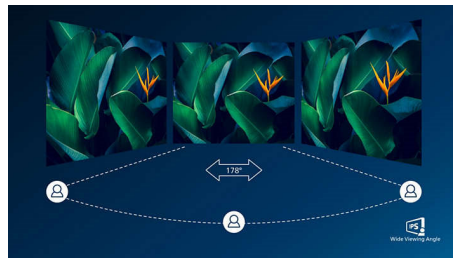

### IPS-technologie

IPS-schermen maken gebruik van een geavanceerde technologie waardoor u kunt genieten van een extra brede kijkhoek van 178/178 graden. Hierdoor kunt u het scherm vanuit bijna elke hoek zien. De IPS-schermen bieden, in tegenstelling tot de normale TN-panelen, scherpe beelden met levendige kleuren. Niet alleen ideaal voor het bekijken van foto's, het afspelen van films en het surfen op internet, maar ook voor professionele toepassingen