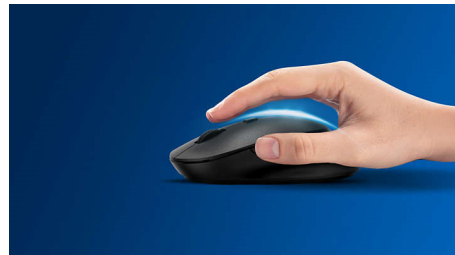

Комфортна ергономічна конструкція

Комфортна ергономічна конструкція миші вам сподобається

Знайом розкладка клавіатури

Знайом розкладка клавіатури для швидкого набирання тексту