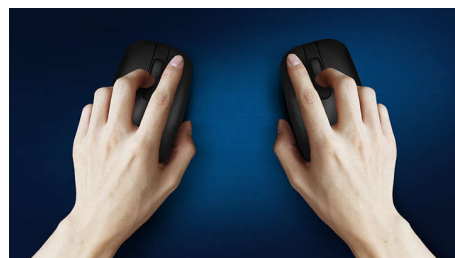

Комфортна ергономічна конструкція

Комфортна ергономічна конструкція миші вам сподобається

Знайом розкладка клавіатури

Знайом розкладка клавіатури для швидкого набирання тексту

Тихе набирання

Плоскі клавіші для зручного тихого набирання

Безперебійне оптичне стеження

Високоточне оптичне стеження для безперебійного контролю

Конструкція миші для обох рук

Універсальна форма добре підходить для правої чи лівої руки

Тривалий термін експлуатації