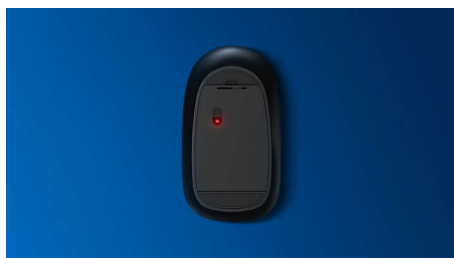

PHILIPS

Комплект клавіатури та миші
3 кнопки Дротове з'єднання USB 2.0, Оптичний сенсор

SPT6254/00

ОСНОВНІ ОСОБЛИВОСТІ

Plug-and-play

Просте дротове з'єднання USB з функцією Plug-and-play

Тонкий дизайн

Тонкий дизайн, що ідеально виглядає на робочому столі

Комфортна ергономічна конструкція

Комфортна ергономічна конструкція миші вам сподобається

Знайом розкладка клавіатури

Знайом розкладка клавіатури для швидкого набирання тексту

Тихе набирання

Плоскі клавіші для зручного тихого набирання

Безперебійне оптичне стеження

Високоточне оптичне стеження для безперебійного контролю

Конструкція миші для обох рук

Універсальна форма добре підходить для правої чи лівої руки

Тривалий термін експлуатації