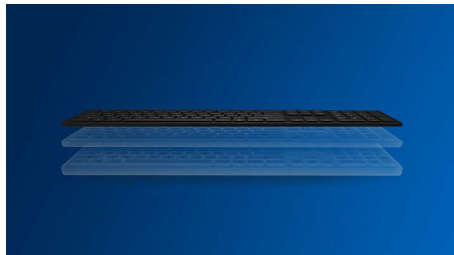

PHILIPS

Комплект клавіатури та миші
3 кнопки Дротове з'єднання USB 2.0, Оптичний сенсор

SPT6254/00

ОСНОВНІ ОСОБЛИВОСТІ

Plug-and-play

Просте дротове з'єднання USB з функцією Plug-and-play

Тонкий дизайн

Тонкий дизайн, що ідеально виглядає на робочому столі