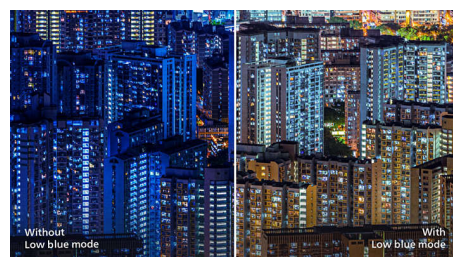

Режим LowBlue

Исследования показали, что, как и УФ-лучи, коротковолновый синий свет светодиодных дисплеев может негативно воздействовать на глаза, в результате чего со временем зрение может ухудшиться. Режим Philips LowBlue использует интеллектуальную технологию для уменьшения длины волны вредного синего света, что позволяет поддерживать хорошее самочувствие.