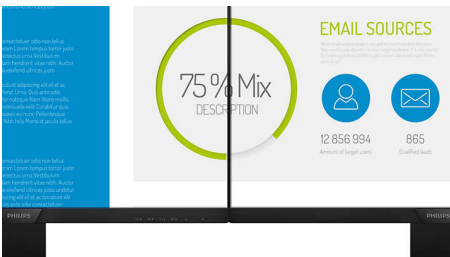

UltraNarrow-ramme

De nye displays fra Philips har ultratynde rammer, der giver minimal distraktion og en

maksimal visningsstørrelse. Den ultratynde ramme er specielt velegnet til opsætninger med flere skærme, f.eks. til spil, grafisk design og professionelle anvendelser, hvor man får fornemmelsen af at bruge én stor skærm.