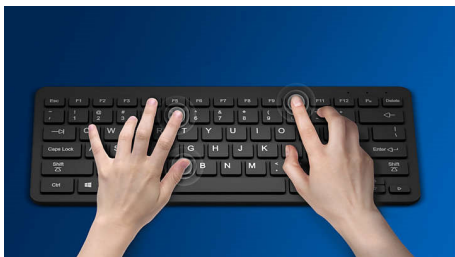

Особенности

Прочность (в нажатиях)

Долговечные кнопки выдержат миллионы нажатий