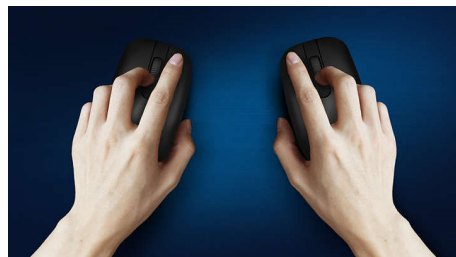

Симметричный дизайн мыши

Симметричный дизайн подойдет как правше, так и левше