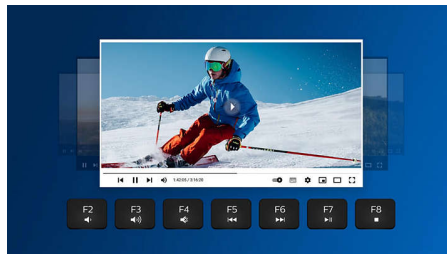

Ligação sem fios de 2,4 G

Mantenha o computador livre de fios. Para qualquer teclado/rato equipado com esta funcionalidade, pode ligar o acessório a qualquer PC através de uma rápida ligação sem fios de 2,4 Hz. O processo de configuração simples, juntamente com o design elegante do acessório, proporciona-lhe um espaço de trabalho com um aspeto limpo e sem fios.

Apoio ergonómico para as mãos

O apoio para as mãos ajuda a posicionar as mãos confortavelmente no teclado e oferece um local confortável para descansar as palmas das mãos quando não está a digitar.

atalhos multimédia

Com estes atalhos multimédia, pode mudar facilmente para a reprodução de música ou de vídeo ou ajustar o volume com um simples clique.

Poupança de energia inteligente

Com a função inteligente de poupança de energia, este teclado pode entrar no modo de espera e, por isso, poupar energia quando não está em utilização.